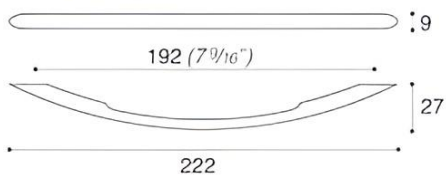

**COD: MB00960**

Cat: Maniglie, Pomoli e maniglie

Designer

**S.&R.C.**

Finitura

**Nichel Satinato**

Materiale

**Metallo pressofuso**

Tipologia

**Maniglia**

**MB00960/A0**

**MB00960/B0**

**MB00960/C0**

**MB00960/D0**