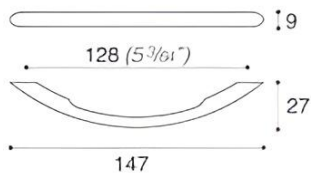

**COD: MB00960**

Cat: Maniglie, Pomoli e maniglie

Designer

**S.&R.C.**

Finitura

**Nichel Satinato**

Materiale

**Metallo pressofuso**

Tipologia

**Maniglia**

**MB00960/A0**

**MB00960/B0**

**MB00960/C0**

**MB00960/D0**