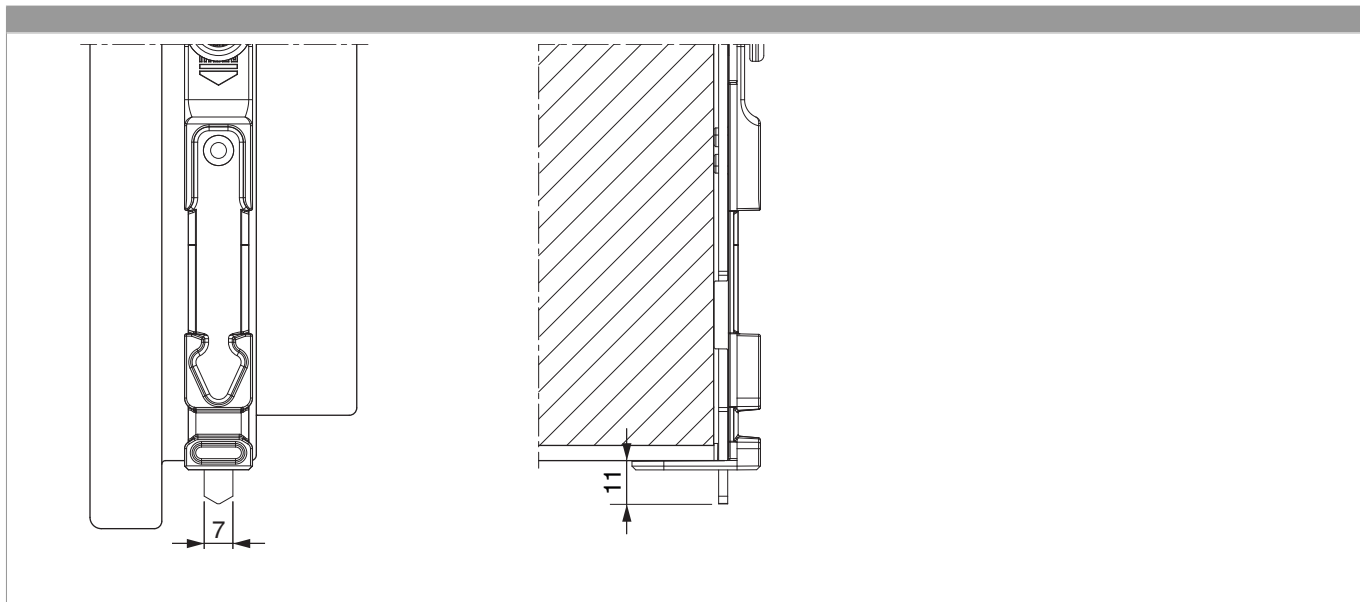

211799 - Asta a leva MM 'euronut' su tre ante fix 1590 HBB 1.341-1.590 destro HM 600 argento

Disegni tecnici

				L				Nº
argento	destro	1590	600	1.486,5	1.341 - 1.590	260,5	10	211799 ¹⁾

¹⁾ Da ordinare separatamente: fermaglio guida (cod. 94035) e fermo per frontale (cod. 94036)! Tipo e quantità dei fissaggi dipendono dalle possibilità del asta a leva dopo il taglio.

Tabella posizionamento viti

Nº		1	2	3	4	5	6	7	8	9	10	11	12	13	14	15	16
211799	9	82	278	359,5	501	665	815	919,5	980	1.109							

Schema di tranciatura

Uscita puntale

Posizionare/confrontare i riferimenti

Regolazione pressione