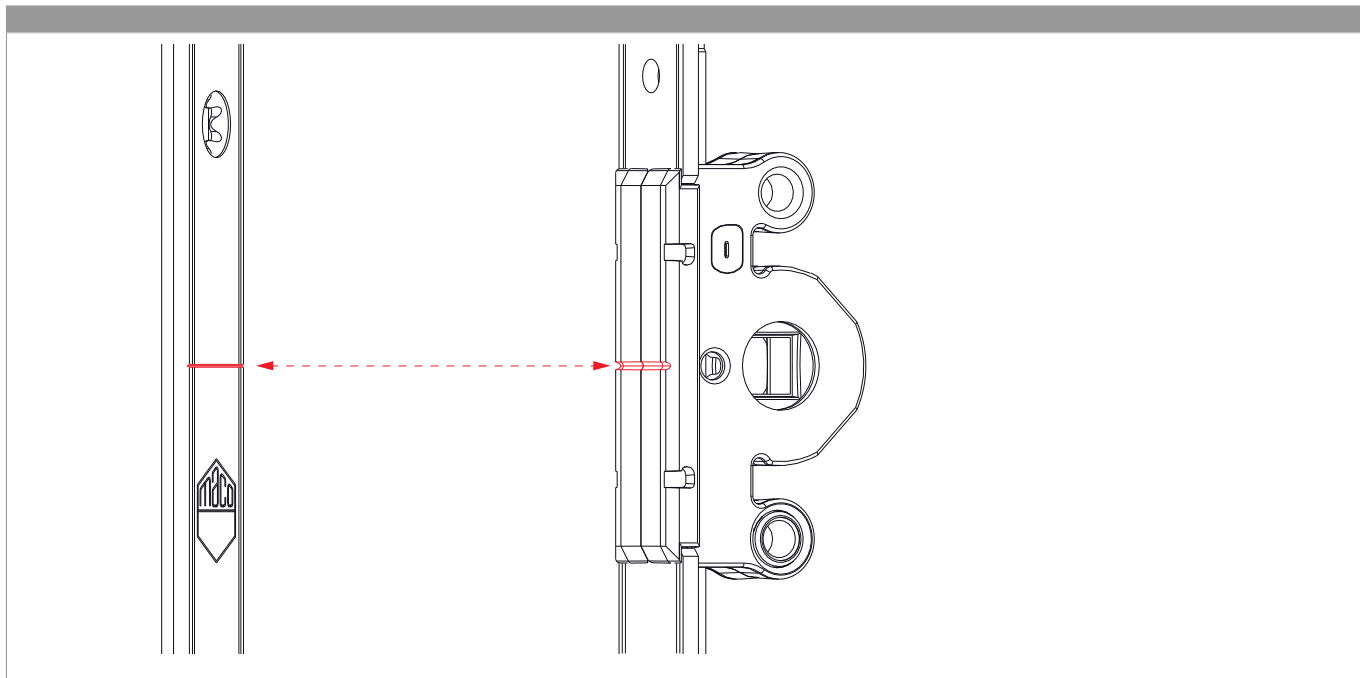

211799 - Asta a leva MM 'euronut' su tre ante fix 1590 HBB 1.341-1.590 destro HM 600 argento

Disegni tecnici

				L				Nº
argento	destro	1590	600	1.486,5	1.341 - 1.590	260,5	10	211799 ¹⁾

¹⁾ Da ordinare separatamente: fermaglio guida (cod. 94035) e fermo per frontale (cod. 94036)! Tipo e quantità dei fissaggi dipendono dalle possibilità del asta a leva dopo il taglio.

Tabella posizionamento viti

Nº		1	2	3	4	5	6	7	8	9	10	11	12	13	14	15	16
211799	9	82	278	359,5	501	665	815	919,5	980	1.109							

Schema di tranciatura

Uscita puntale

Posizionare/confrontare i riferimenti

Regolazione pressione