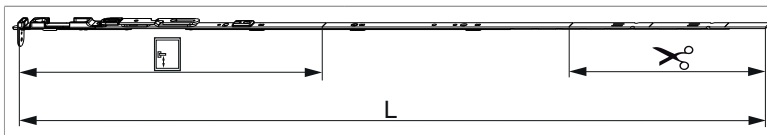

211799 - Asta a leva MM 'euronut' su tre ante fix 1590 HBB 1.341-1.590 destro HM 600 argento

Disegni tecnici

				L				Nº
argento	destro	1590	600	1.486,5	1.341 - 1.590	260,5	10	211799 ¹⁾

¹⁾ Da ordinare separatamente: fermaglio guida (cod. 94035) e fermo per frontale (cod. 94036)! Tipo e quantità dei fissaggi dipendono dalle possibilità del asta a leva dopo il taglio.

Tabella posizionamento viti

Nº		1	2	3	4	5	6	7	8	9	10	11	12	13	14	15	16
211799	9	82	278	359,5	501	665	815	919,5	980	1.109							

Schema di tranciatura

Uscita puntale

Posizionare/confrontare i riferimenti

Regolazione pressione