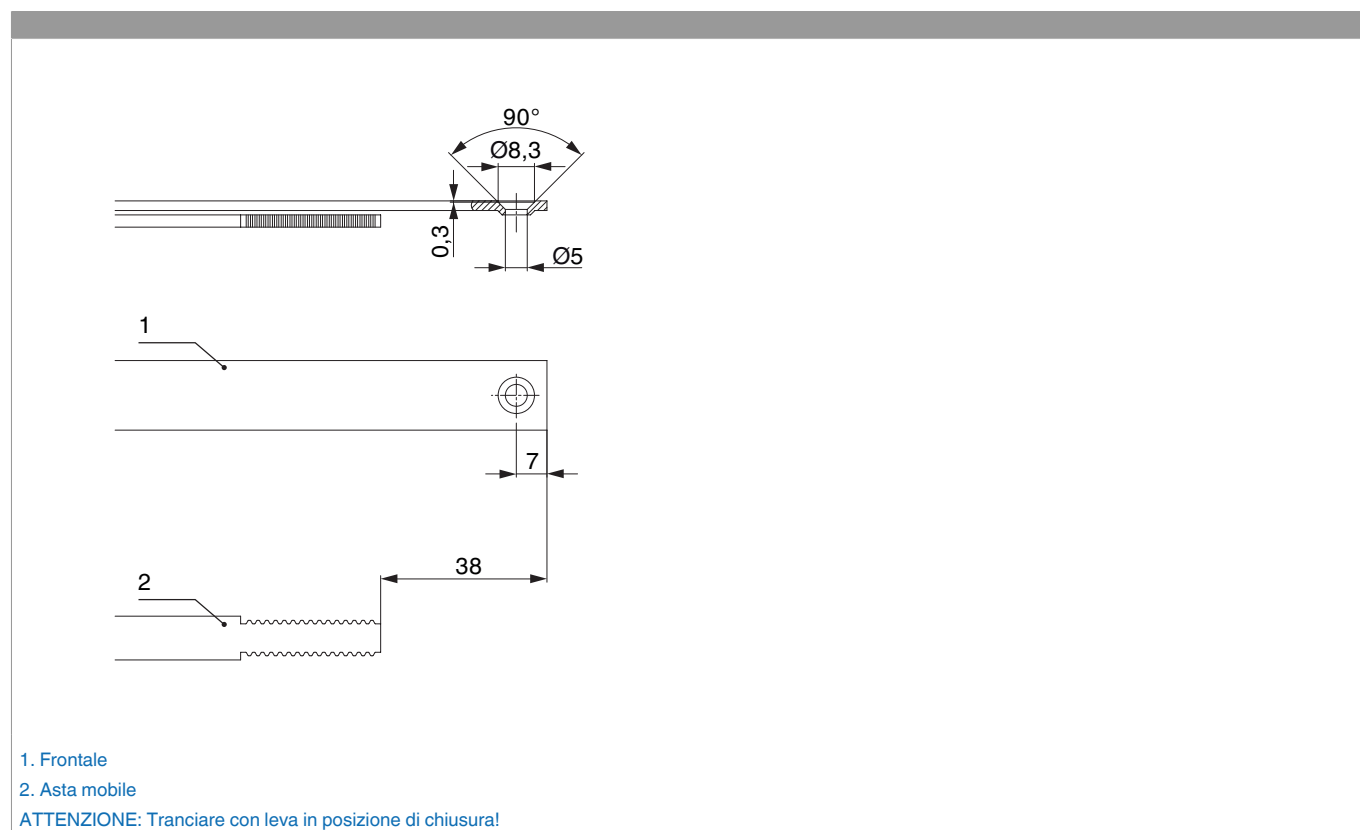

211799 - Asta a leva MM 'euronut' su tre ante fix 1590 HBB 1.341-1.590 destro HM 600 argento

Disegni tecnici

				L				Nº
argento	destro	1590	600	1.486,5	1.341 - 1.590	260,5	10	211799 ¹⁾

¹⁾ Da ordinare separatamente: fermaglio guida (cod. 94035) e fermo per frontale (cod. 94036)! Tipo e quantità dei fissaggi dipendono dalle possibilità del asta a leva dopo il taglio.

Tabella posizionamento viti

Nº		1	2	3	4	5	6	7	8	9	10	11	12	13	14	15	16
211799	9	82	278	359,5	501	665	815	919,5	980	1.109							

Schema di tranciatura

Uscita puntale

Posizionare/confrontare i riferimenti

Regolazione pressione