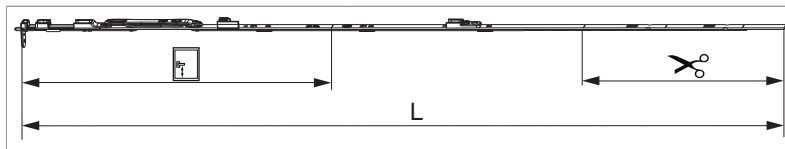

226646 - Asta a leva Multi Matic canalino Euro fix per bilanciere 1090 per 1 nottolino HBB 841-1.090 HM 400 argento

Disegni tecnici

				L				Nº
argento	per 1 nottolino	1090	400	986,5	841 - 1.090	260,5	10	226646 ¹⁾

¹⁾ Da ordinare separatamente: fermaglio guida (cod. 94035) e fermo per frontale (cod. 94036)! Tipo e quantità dei fissaggi dipendono dalle possibilità dell'asta a leva dopo il taglio.

Tabella posizionamento viti

Nº		1	2	3	4	5	6	7	8	9	10	11	12	13	14	15	16	17
226646	4	82	298	440	584,5													

Schema di tranciatura

Uscita puntale

Posizionare/confrontare i riferimenti

Regolazione pressione