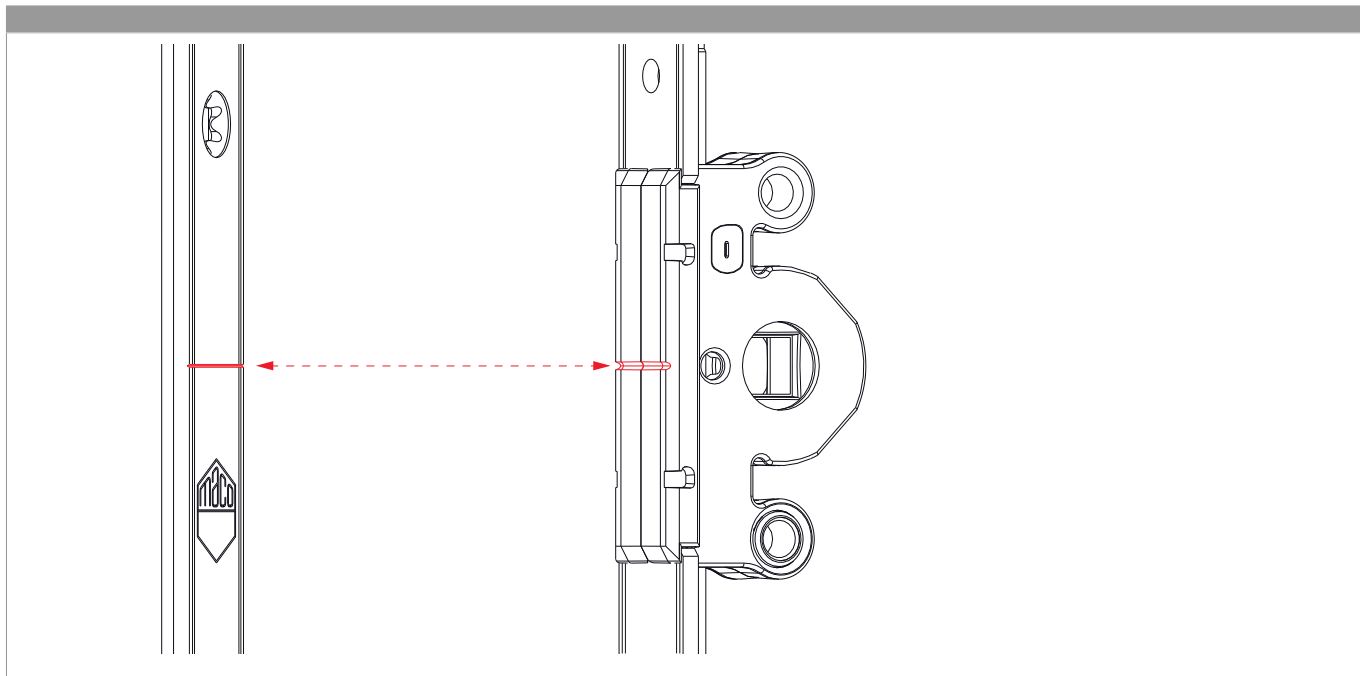

¹⁾ Da ordinare separatamente: fermaglio guida (cod. 94035) e fermo per frontale (cod. 94036)! Tipo e quantità dei fissaggi dipendono dalle possibilità dell'asta a leva dopo il taglio.

Tabella posizionamento viti

Nº		1	2	3	4	5	6	7	8	9	10	11	12	13	14	15	16	17
226646	4	82	298	440	584,5													

Schema di tranciatura

Uscita puntale

Posizionare/confrontare i riferimenti

Regolazione pressione