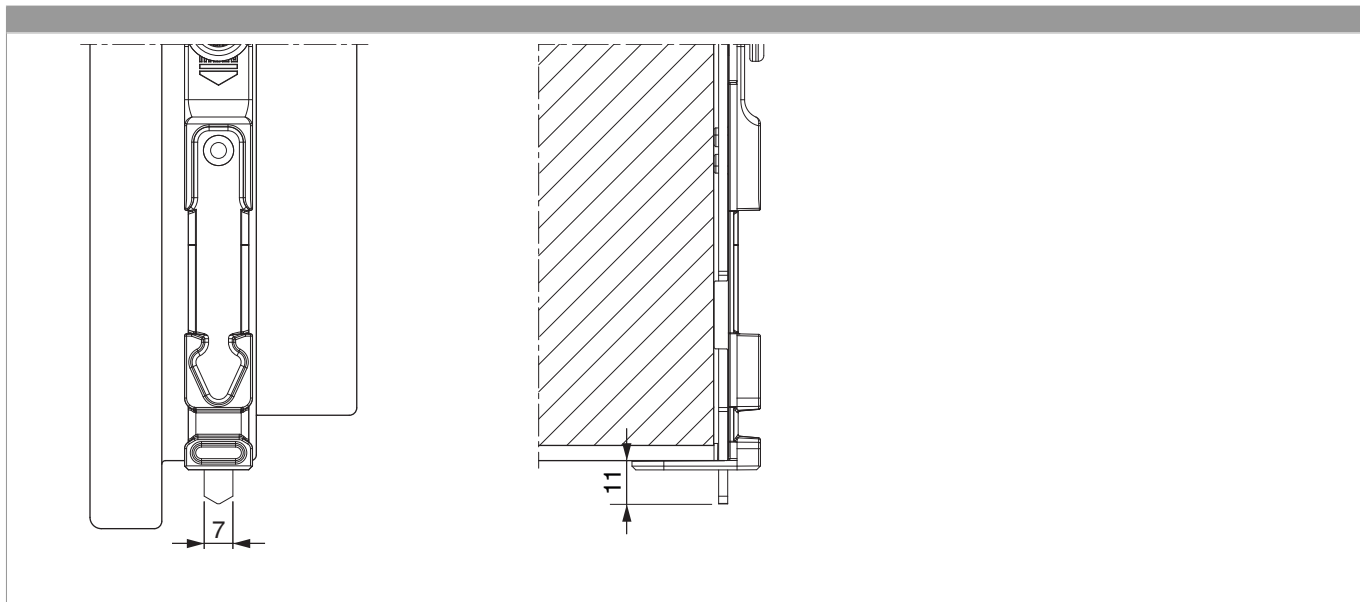

226646 - Asta a leva Multi Matic canalino Euro fix per bilanciere 1090 per 1 nottolino HBB 841-1.090 HM 400 argento

Disegni tecnici

				L				Nº
argento	per 1 nottolino	1090	400	986,5	841 - 1.090	260,5	10	226646 ¹⁾

¹⁾ Da ordinare separatamente: fermaglio guida (cod. 94035) e fermo per frontale (cod. 94036)! Tipo e quantità dei fissaggi dipendono dalle possibilità dell'asta a leva dopo il taglio.

Tabella posizionamento viti

Nº		1	2	3	4	5	6	7	8	9	10	11	12	13	14	15	16	17
226646	4	82	298	440	584,5													

Schema di tranciatura

Uscita puntale

Posizionare/confrontare i riferimenti

Regolazione pressione