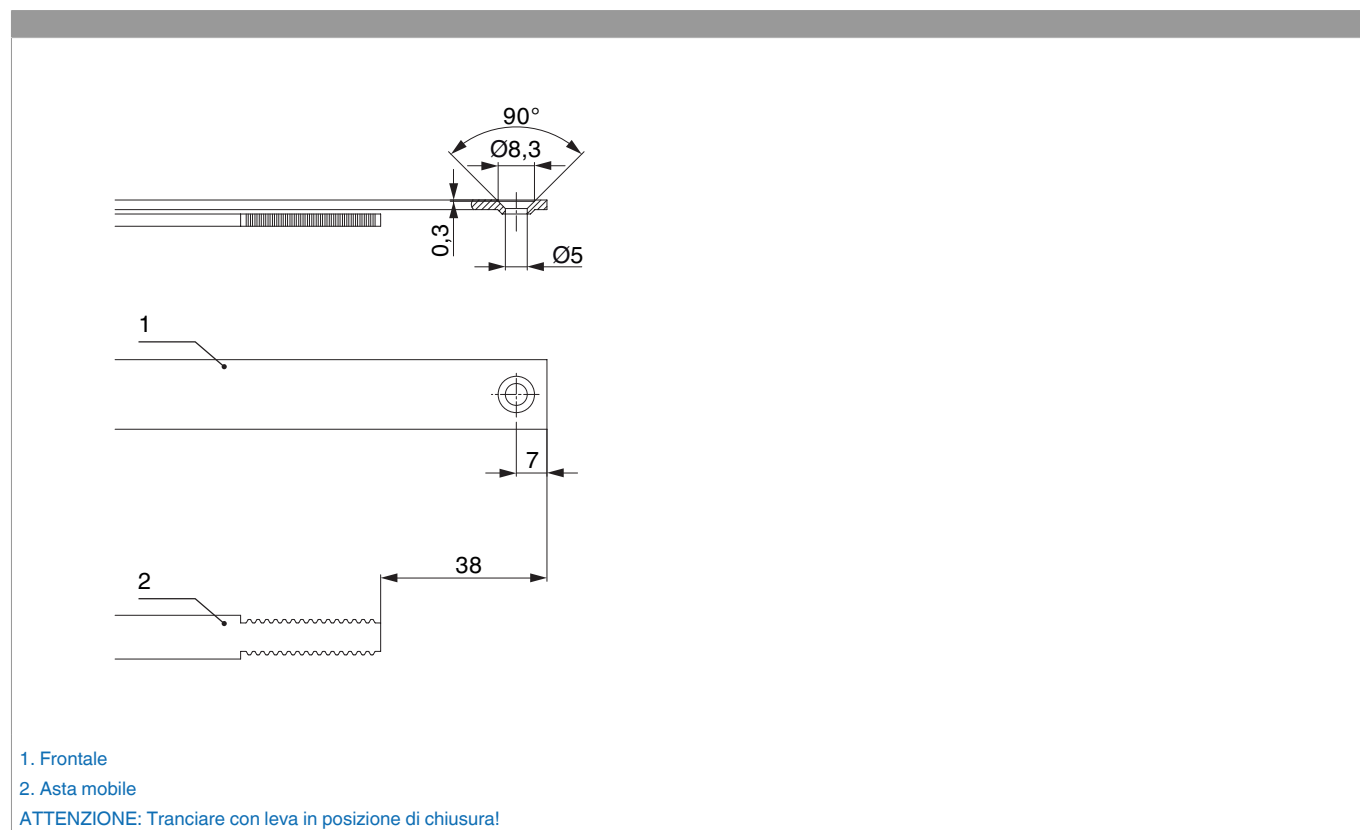

226646 - Asta a leva Multi Matic canalino Euro fix per bilanciere 1090 per 1 nottolino HBB 841-1.090 HM 400 argento

Disegni tecnici

				L				Nº
argento	per 1 nottolino	1090	400	986,5	841 - 1.090	260,5	10	226646 ¹⁾

¹⁾ Da ordinare separatamente: fermaglio guida (cod. 94035) e fermo per frontale (cod. 94036)! Tipo e quantità dei fissaggi dipendono dalle possibilità dell'asta a leva dopo il taglio.

Tabella posizionamento viti

Nº		1	2	3	4	5	6	7	8	9	10	11	12	13	14	15	16	17
226646	4	82	298	440	584,5													

Schema di tranciatura

Uscita puntale

Posizionare/confrontare i riferimenti

Regolazione pressione