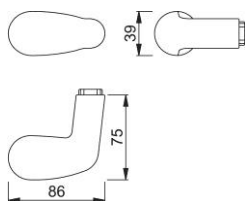

Scheda tecnica

duraplus®

33

Pomolo parte femmina HOPPE in alluminio per porte d'ingresso:

- guida: pomolo zancato sciolto
- versione: per quadri a profilo HOPPE

Codice articolo	565467
Codice EAN	4012789094947
Paese d'origine	Italia
Codice NC	83024110
Spessore porta	
Misura quadro	8 mm
Sporgenza del quadro	
Guida	Ø18 mm
Finitura	F1 alluminio aspetto argento
Assortimento	Assortimento base
Confezione	2
Imballo	12