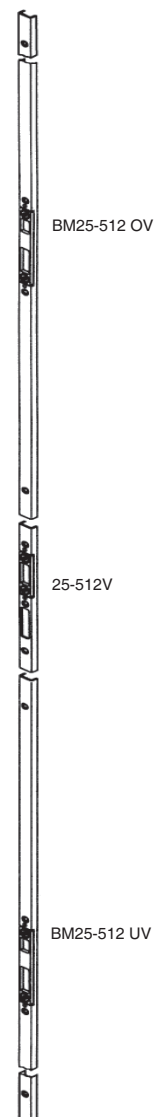

RISCONTRO LUNGO

Con regolazione - composto da tre pezzi

K2850

RISCONTRI LUNGHI

Cod.Pezzo	Q.tà Scatola	Serie	AP	Tipo	Asse Ferr.	Sistema	Note
3376948	1	25-512E	Dx		9	Aria 12 Eurofalz 18/8 con gaggia	Centrale elettrico
3368307	1	25-512E	Sx		9	Aria 12 Eurofalz 18/8 con gaggia	Centrale elettrico
3371443	1	25-512V			9		Centrale
3454770	1	BM25-2-512 OV	Dx	K010	9		Periferico sup.
3454771	1	BM25-2-512 UV	Sx	K010	9		Periferico inf.
3443327	1	BD-512V		B001	9		Pezzo unico

BM25-512 OV

25-512V

BM25-512 UV