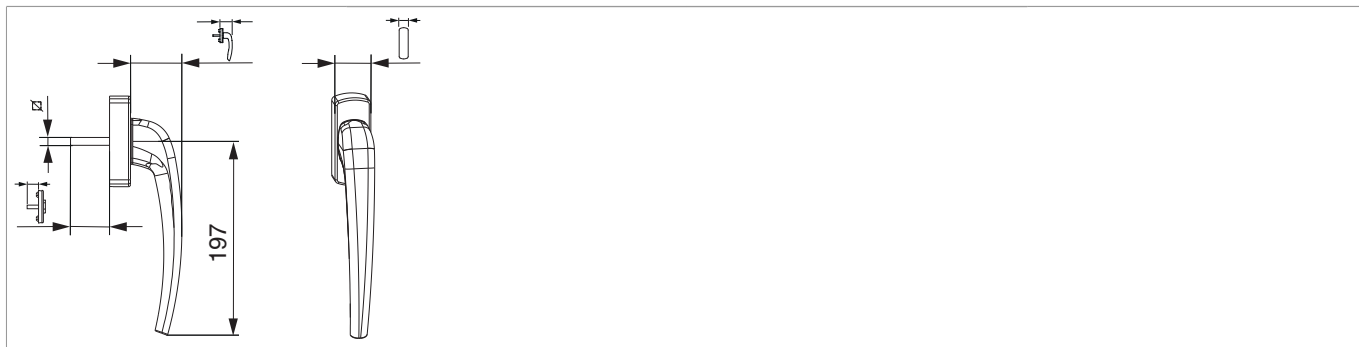

455772 - Maniglia RS-CF standard maniglia interna con scatto a 90° con perni 12 quadro 8x45 con viti M5x55 marrone scuro RAL 8077 lucido con marchio Maco - Logo

Disegni tecnici

marrone scuro RAL 8077	75	37	8	45	verniciato a polvere	1	455772

Immagine prodotto

455772 - Maniglia RS-CF standard maniglia interna con scatto a 90° con perni 12 quadro 8x45 con viti M5x55 marrone scuro RAL 8077 lucido con marchio Maco - Logo

Schema foro e fresata

455772 - Maniglia RS-CF standard maniglia interna con scatto a 90° con perni 12 quadro 8x45 con viti M5x55 marrone scuro RAL 8077 lucido con marchio Maco - Logo

Montaggio

Maniglia E=17,5