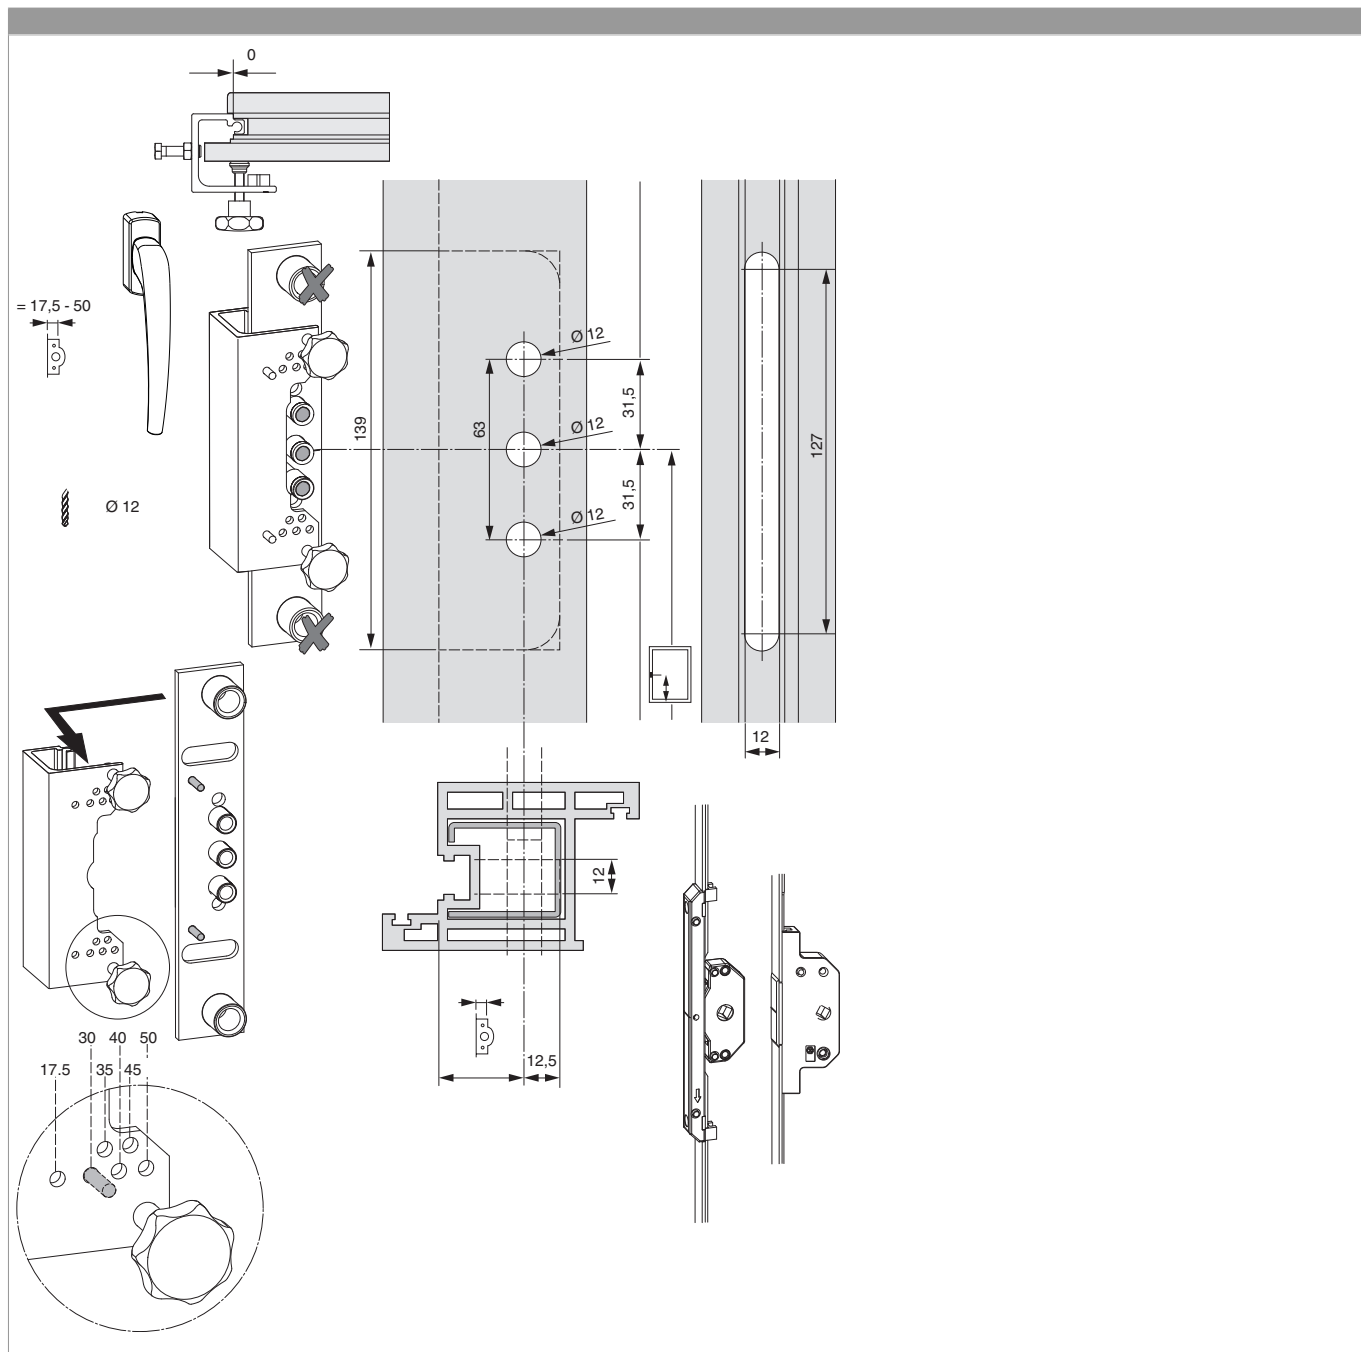

455772 - Maniglia RS-CF standard maniglia interna con scatto a 90° con perni 12 quadro 8x45 con viti M5x55 marrone scuro RAL 8077 lucido con marchio Maco - Logo

Disegni tecnici

marrone scuro RAL 8077	75	37	8	45	verniciato a polvere	1	455772

Immagine prodotto

455772 - Maniglia RS-CF standard maniglia interna con scatto a 90° con perni 12 quadro 8x45 con viti M5x55 marrone scuro RAL 8077 lucido con marchio Maco - Logo

Schema foro e fresata

455772 - Maniglia RS-CF standard maniglia interna con scatto a 90° con perni 12 quadro 8x45 con viti M5x55 marrone scuro RAL 8077 lucido con marchio Maco - Logo

Montaggio

Maniglia E=17,5