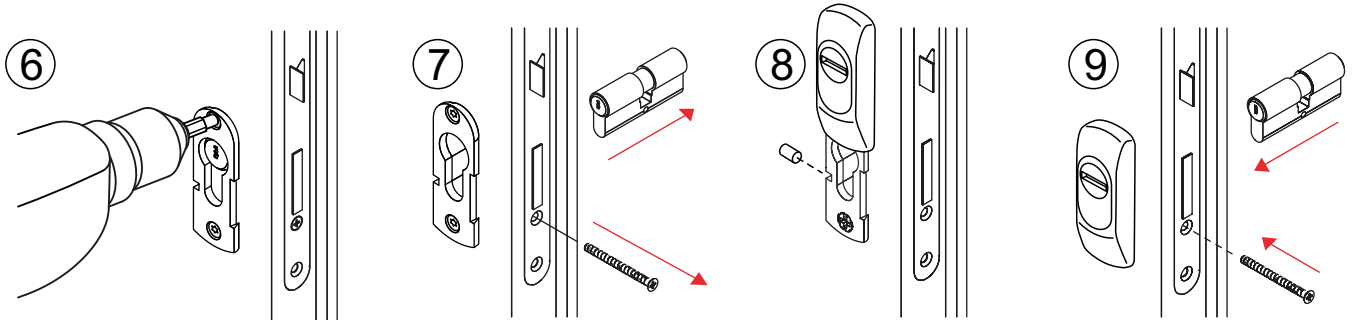

SG15..

OPTIONAL A3281

- W Bianco Ral 9010
White Ral 9010
- C Cromo lucido
Bright Chrome
- T Cromo satinato
Satin Chrome
- 6 Argento anodizzato
Anodized Silver
- IT Inox satinato
Stainless steel

- N Nero
Black
- 8 PVD Nero lucido
PVD Bright black
- T8 PVD Nero antracite
PVD Satin Black
- B Bronzo
Bronze
- BS Bronzo satinato
Satin Bronze