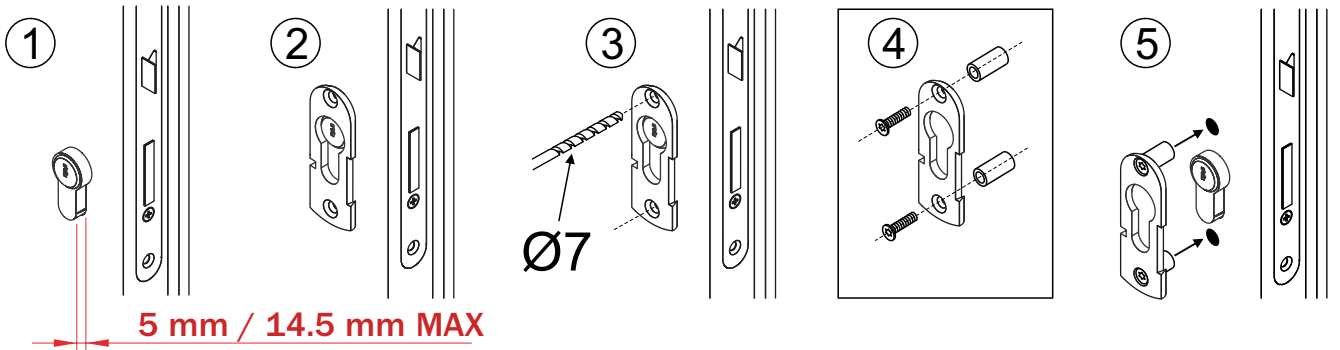

SG15..

OPTIONAL A3281

- W Bianco Ral 9010
White Ral 9010
- C Cromo lucido
Bright Chrome
- T Cromo satinato
Satin Chrome
- 6 Argento anodizzato
Anodized Silver
- IT Inox satinato
Stainless steel

- N Nero
Black
- 8 PVD Nero lucido
PVD Bright black
- T8 PVD Nero antracite
PVD Satin Black
- B Bronzo
Bronze
- BS Bronzo satinato
Satin Bronze