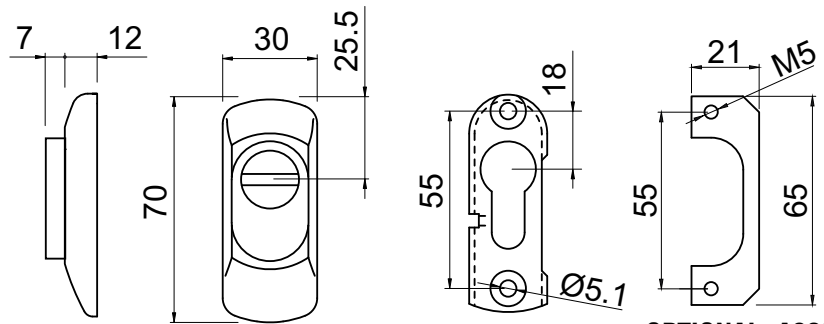

SG15..

OPTIONAL A3281

- W Bianco Ral 9010
White Ral 9010
- C Cromo lucido
Bright Chrome
- T Cromo satinato
Satin Chrome
- 6 Argento anodizzato
Anodized Silver
- IT Inox satinato
Stainless steel

- N Nero
Black
- 8 PVD Nero lucido
PVD Bright black
- T8 PVD Nero antracite
PVD Satin Black
- B Bronzo
Bronze
- BS Bronzo satinato
Satin Bronze