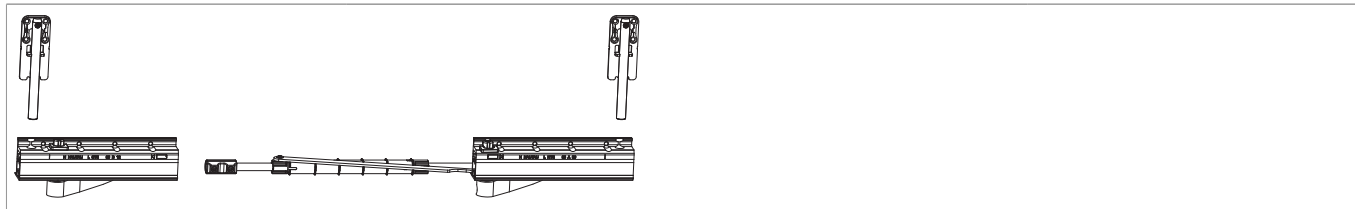

466777 - Confezione carrelli PAS sinistro 160kg

Disegni tecnici

						No
Confezione carrelli	PAS		160	sinistro	1	466777 ¹⁾

¹⁾ Contenuto: 1 x carrello lato cerniera, 1 x carrello lato cremonese, 2 x elementi di sostegno

Utilizzo della dima

Montaggio

Avviso:

Il pistone non deve essere manomesso o aperto essendo sotto pressione. In caso di omissione o di utilizzo improprio potrebbero saltar fuori dei componenti e causare così dei danni fisici alla persona.