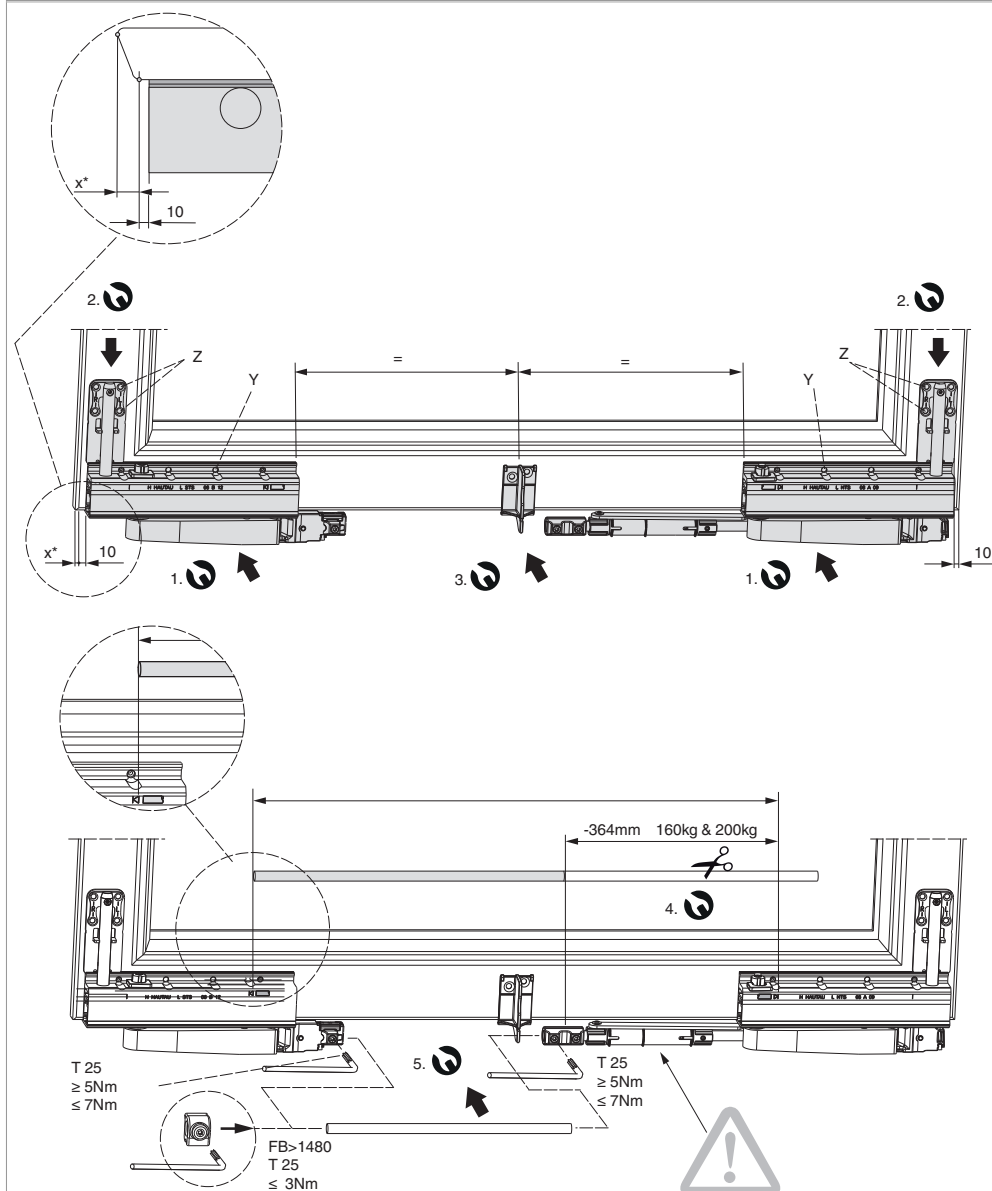

466777 - Confezione carrelli PAS sinistro 160kg

Disegni tecnici

						No
Confezione carrelli	PAS		160	sinistro	1	466777 ¹⁾

¹⁾ Contenuto: 1 x carrello lato cerniera, 1 x carrello lato cremonese, 2 x elementi di sostegno

Utilizzo della dima

Montaggio

Avviso:

Il pistone non deve essere manomesso o aperto essendo sotto pressione. In caso di omissione o di utilizzo improprio potrebbero saltar fuori dei componenti e causare così dei danni fisici alla persona.