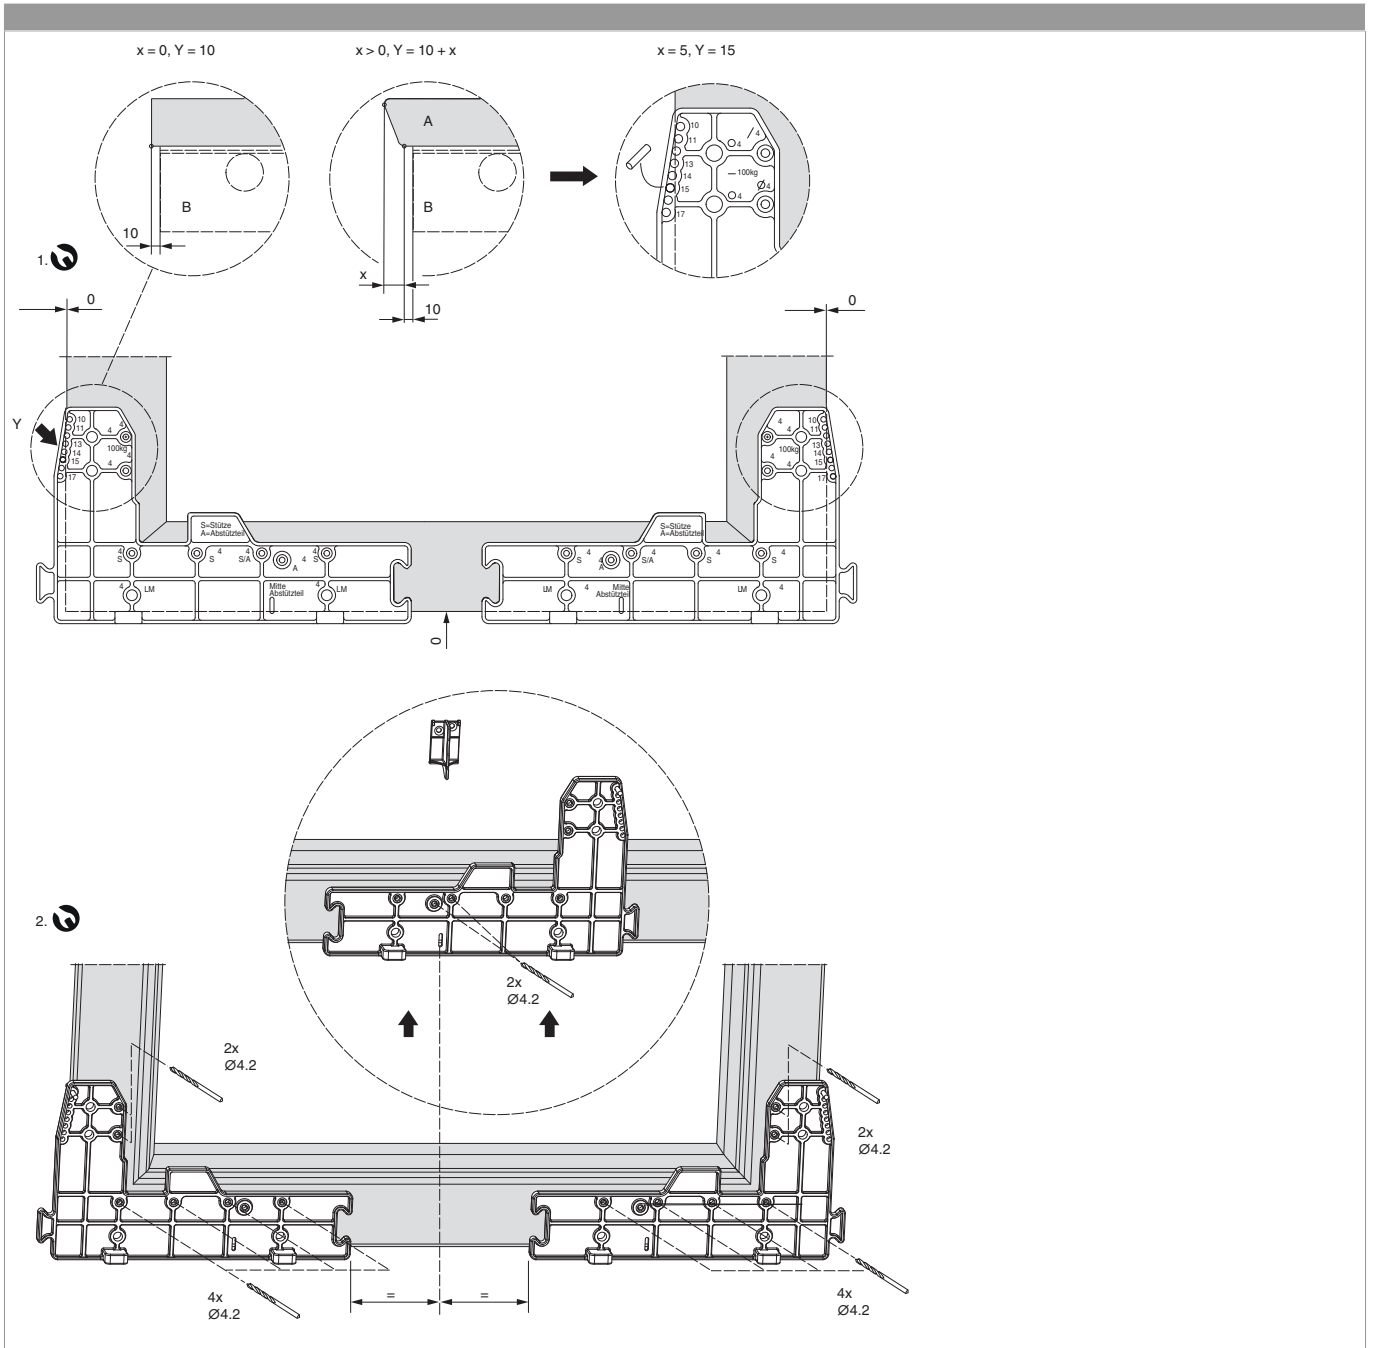

466777 - Confezione carrelli PAS sinistro 160kg

Disegni tecnici

						No
Confezione carrelli	PAS		160	sinistro	1	466777 ¹⁾

¹⁾ Contenuto: 1 x carrello lato cerniera, 1 x carrello lato cremonese, 2 x elementi di sostegno

Utilizzo della dima

Montaggio

Avviso:

Il pistone non deve essere manomesso o aperto essendo sotto pressione. In caso di omissione o di utilizzo improprio potrebbero saltar fuori dei componenti e causare così dei danni fisici alla persona.