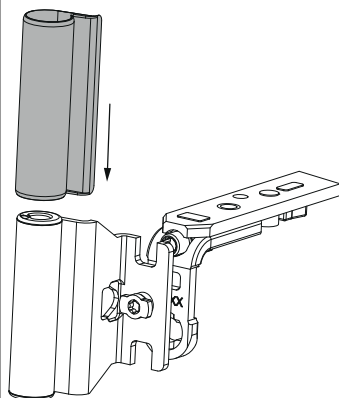

## 360952 - Copertura bandella forcice ( angolo forcice) bandella forcice ad angolo DT130/160 parte anta argento

### Montaggio

- Inserire la copertura da sopra prima di agganciare la forcice nel supporto forcice.
- Per estrarre la copertura dalla bandella tirarla verso l'alto o il basso.