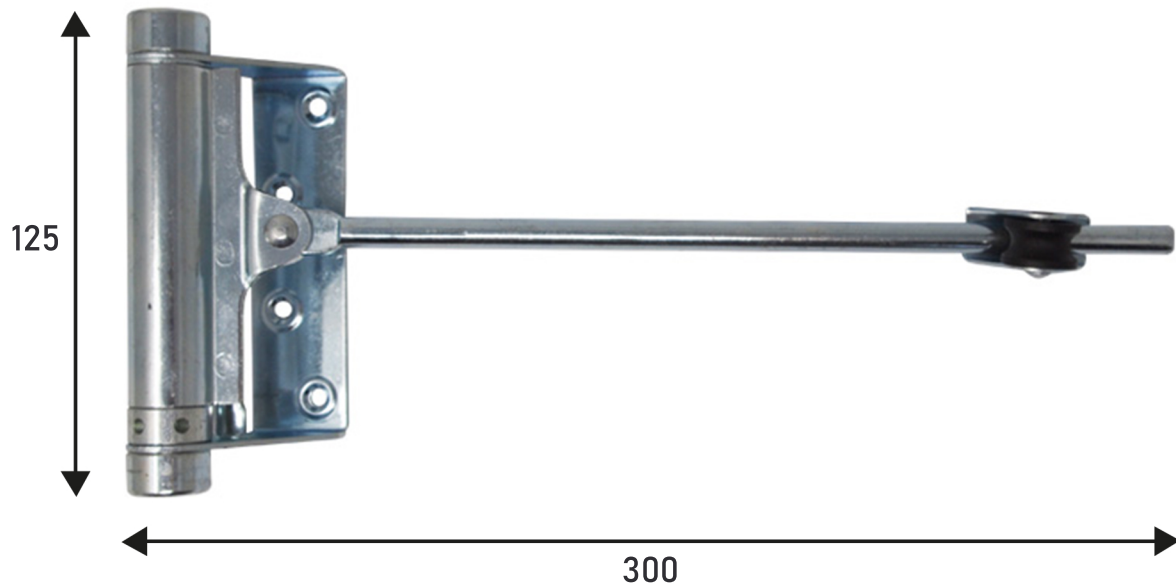

# ART. 115 - 115AZ003

CHIUDI-PORTA TRIUMPH

Parametro	Valore
<b>SIZE</b>	3
<b>UNIT</b>	mm
<b>A</b>	125
<b>C</b>	300
<b>N.fori N.holes</b>	4
<b>Ø V</b>	4,5
<b>Gr. pcs</b>	525