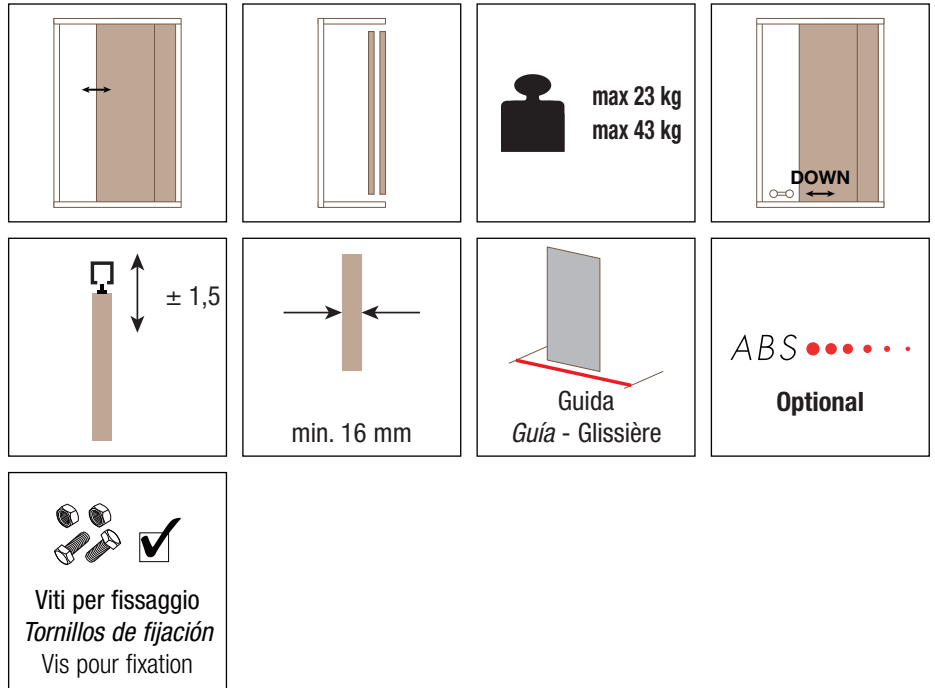

SYSTEM 0310/23/43

Sistema scorrevole per ante di mobili
 Sistema corredero para hojas de muebles
 Systèmes coulissants pour portes de meubles

Viti per fissaggio
 Tornillos de fijación
 Vis pour fixation

KIT Art. 0310 7 (23 kg)	
Carrello inferiore con ruota in Delrin Carro inferior con ruedas en Delrin Chariot inférieur avec roue en Delrin	2 pcs
Pattino superiore a strisciamento Patin superior Patin d'entraînement supérieur	2 pcs