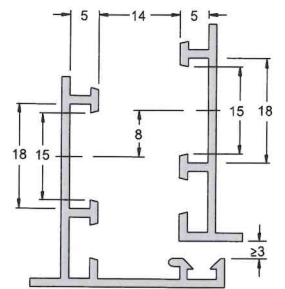

## Braccio limitatore frizionato

DESCRIZIONE DESCRIPTION	COD.	RIF.
Braccio limitatore frizionato Friction limited arm	1211	A01-A03-A05
	1212	A08

Riferimento nodo Camera Europea  
Euro groove section riferiment

A	B	C
14	4	18
13.5	3.2	16.8
12	2.9	15
10	4.2	14.5

A01 A03 A05

Riferimento nodo sistema ERRE  
ERRE system section riferiment

A08

### ANTA | SASH

Cod.	HIDE 180	
	A	T
1211	NO	151

Cod.	HIDE 110	
	A	T
1211	124	137
1212	124	137

Cod.	WEEN	
	A	T
1211	124	137
1212	124	137

### REGOLAZIONE | REGULATION

Montaggio Apertura sinistra