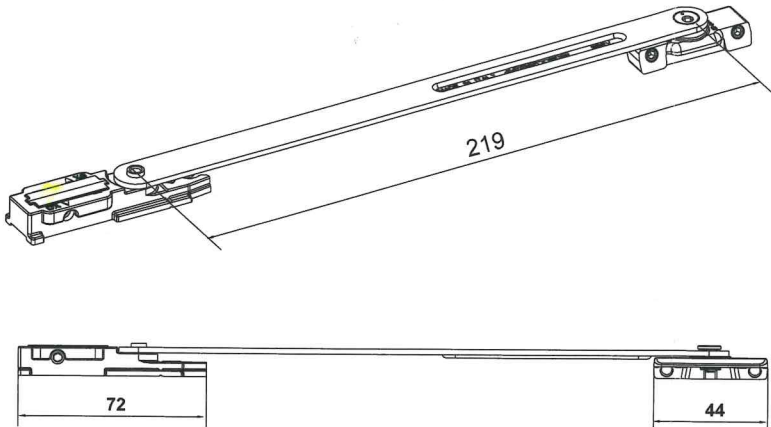

## Braccio limitatore frizionato

DESCRIZIONE DESCRIPTION	COD.	RIF.
Braccio limitatore frizionato Friction limited arm	1211	A01-A03-A05
	1212	A08

Riferimento nodo Camera Europea  
Euro groove section riferiment