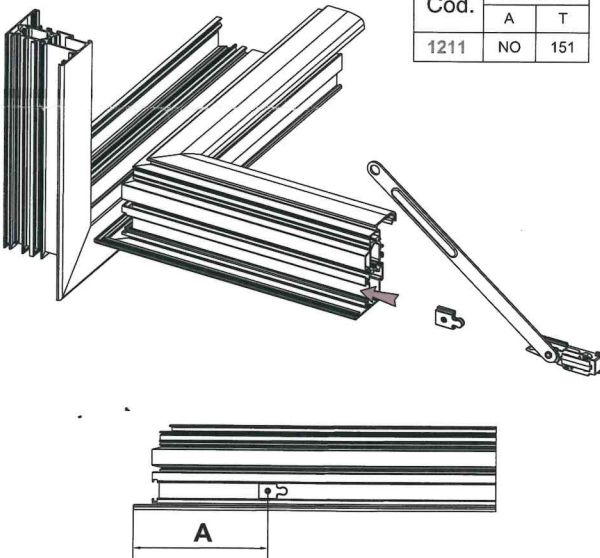

## Braccio limitatore frizionato

DESCRIZIONE DESCRIPTION	COD.	RIF.
Braccio limitatore frizionato Friction limited arm	1211	A01-A03-A05
	1212	A08

Riferimento nodo Camera Europea  
Euro groove section riferiment

A	B	C
14	4	18
13.5	3.2	16.8
12	2.9	15
10	4.2	14.5

A01 A03 A05

Riferimento nodo sistema ERRE  
ERRE system section riferiment

A08

### ANTA | SASH

Cod.	HIDE 180	
	A	T
1211	NO	151

Cod.	HIDE 110	
	A	T
1211	124	137
1212	124	137

Cod.	WEEN	
	A	T
1211	124	137
1212	124	137