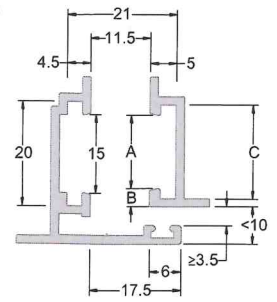

## Braccio limitatore frizionato

DESCRIZIONE DESCRIPTION	COD.	RIF.
Braccio limitatore frizionato Friction limited arm	1211	A01-A03-A05
	1212	A08

Riferimento nodo Camera Europea  
Euro groove section riferiment

A	B	C
14	4	18
13.5	3.2	16.8
12	2.9	15
10	4.2	14.5

A01 A03 A05

Riferimento nodo sistema ERRE  
ERRE system section riferiment

A08