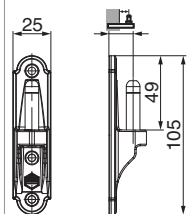

## 56891 - Cardine su piastra monoblocco SC 20 nero opaco

### Disegni tecnici

nero opaco	20	25	20	<b>No</b> 56891