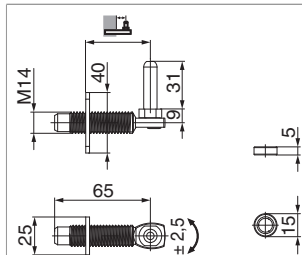

## 14017 - Cardine con filetto su piastra spall. rivest. con regolazione laterale SC15-50 nero opaco

### Disegni tecnici

							
nero opaco	15 - 50	15	65	25	2	20	<b>No</b> 14017 <sup>1)</sup>

<sup>1)</sup> Solo ammesso per il montaggio su legno!