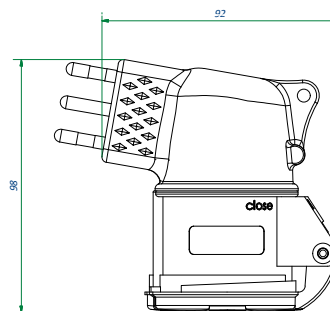

ADATTATORI INDUSTRIALI

INDUSTRIAL ADAPTORS

SERIE DIAMANTE

Codice Code	Spina Plug	Preso Socket	Grado IP Protection degree	Imballo Packaging
VB-73000	ITA 2P+E 16A 230V	Ind 2P+E 16A 230V	20	10

DIAMOND SERIES