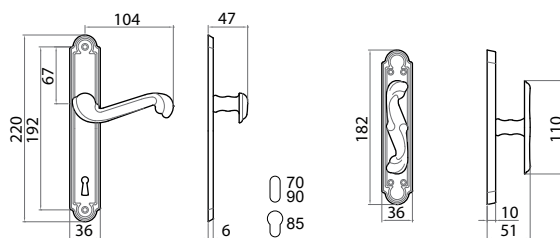

OBR-M45

1 Placca BAROCCO

2

	OBR-M45
Q8 P90 Guarnitura Q8 placca patent 90 <i>Lever handle 8mm on key plate 90</i>	44290089000
Q8 P70 Guarnitura Q8 placca patent 70 <i>Lever handle 8mm on key plate 70</i>	44290087000
Q8 PY85 Guarnitura Q8 placca yale 85 <i>Lever handle 8mm on cyl. plate 85</i>	44290088500
GZ Cremonese gioco GZ <i>Mechanism for window handle spindle 7 mm</i>	44290401000
GZP Cremonese gioco GZ + PERNI <i>Mechanism for window handle spindle 7 mm</i>	44290402000
GZQ7 Cremonese gioco GZ + Q7 <i>Mechanism for window handle spindle 7 mm</i>	44290403000
MART Martellina Q7 <i>window handle</i>	44290500000