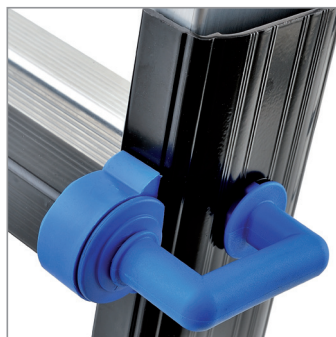

Escadas telescópicas profissionais multifunções em alumínio

Professionelle Multifunktions-Teleskopleiter aus Aluminium

EN 131-4  
D. LGS. 81/08

MAX KG  
**150**

**10**  
YEARS

MADE IN  
**ITALY**

**Con barra stabilizzatrice inclusa**  
Stabilizer bar included in the package  
Barre stabilisatrice incluse dans l'emballage  
Barra estabilizadora incluida en el paquete  
Barra estabilizadora inclusa no pacote  
Stabilisator im Lieferumfang

## VIDEO

Ref.								EAN	
		m	m	(AxBxC) m	(AxBxC) m	(AxBxC) m	Kg	8013186	
ED065AL	4+4	3,32	4,96	2,10x1,30x2,09	4,12x1,07x3,98	1,27x0,65x0,29	14,00	220652	<input type="checkbox"/>
ED070AL	5+5	3,86	6,04	2,66x1,59x2,55	5,24x1,36x5,06	1,55x0,74x0,29	17,00	222021	<input type="checkbox"/>
<b>ED075AL</b>	6+6	4,40	7,12	3,22x1,88x3,09	6,36x1,65x6,14	1,83x0,74x0,29	21,00	222038	<input type="checkbox"/>
ED080AL*	7+7	4,94	8,21	3,78x2,17x3,63	7,48x1,94x7,22	2,11x0,82x0,29	25,70	222045	<input type="checkbox"/>