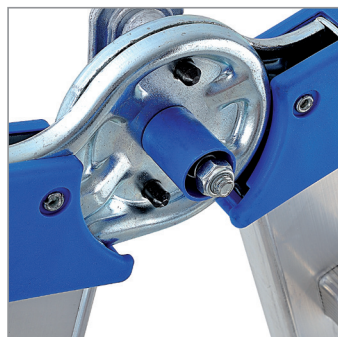

Escadas telescópicas profissionais multifunções em alumínio

Professionelle Multifunktions-Teleskopleiter aus Aluminium

EN 131-4  
D. LGS. 81/08

MAX KG  
**150**

**10**  
YEARS

MADE IN  
**ITALY**

**Con barra stabilizzatrice inclusa**  
Stabilizer bar included in the package  
Barre stabilisatrice incluse dans l'emballage  
Barra estabilizadora incluida en el paquete  
Barra estabilizadora inclusa no pacote  
Stabilisator im Lieferumfang

## VIDEO

Ref.								EAN	
		m	m	(AxBxC) m	(AxBxC) m	(AxBxC) m	Kg	8013186	
ED065AL	4+4	3,32	4,96	2,10x1,30x2,09	4,12x1,07x3,98	1,27x0,65x0,29	14,00	220652	<input type="checkbox"/>
ED070AL	5+5	3,86	6,04	2,66x1,59x2,55	5,24x1,36x5,06	1,55x0,74x0,29	17,00	222021	<input type="checkbox"/>
<b>ED075AL</b>	6+6	4,40	7,12	3,22x1,88x3,09	6,36x1,65x6,14	1,83x0,74x0,29	21,00	222038	<input type="checkbox"/>
ED080AL*	7+7	4,94	8,21	3,78x2,17x3,63	7,48x1,94x7,22	2,11x0,82x0,29	25,70	222045	<input type="checkbox"/>