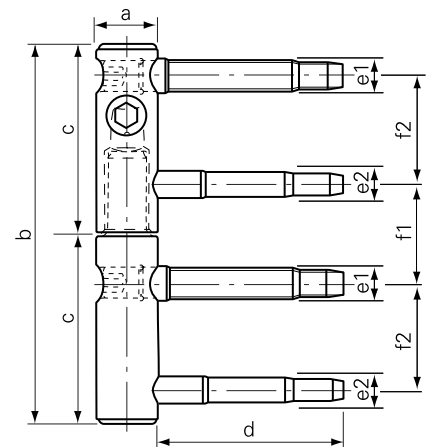

Per porte e finestre in legno

Portata per cerniera 23 kg

Regolabile 0/+3mm in altezza, +/- 3 mm lateralmente e in profondità

Articolo	Materiale	Finitura	Ore neb. Salina	Imballo
702012	Acciaio	Zincato GSS	640	12

a mm	b mm	c mm	d mm	e1 mm	e2 mm	f1 mm	f2 mm
15,0	92,0	46,0	45,0	8,7	7,6	28,0	24,0

Certificata CE secondo normativa EN 1935

possibili abbinamenti

180-15-C02	180T-15-C03
p. 10.1 10	p. 10.1 11