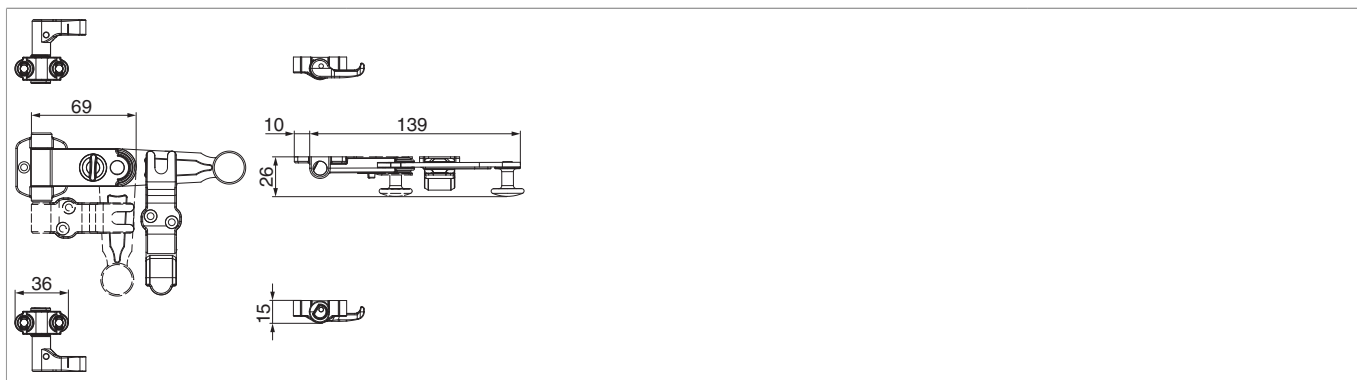

14470 - Spagnoletta 2 ante con maniglia lunga senza piastra di chiusura con griffe larghezza 36 dx / sx nero opaco

Disegni tecnici

			L		N ^o
nero opaco	con maniglia lunga	con griffe larghezza 36	139	20	14470