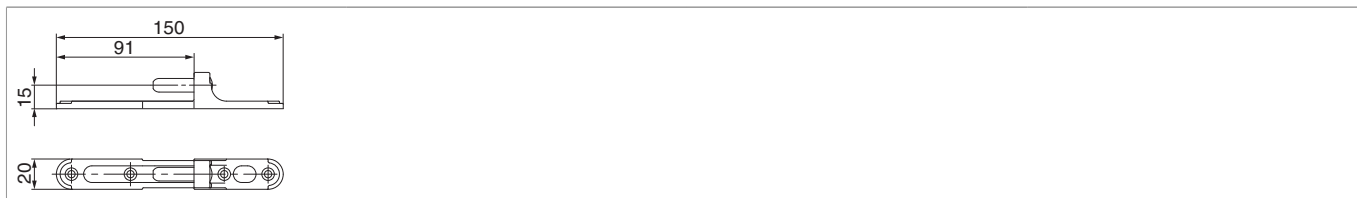

56839 - Cardine su piastra spall. rivest. SC 15 nero opaco

Disegni tecnici

					
nero opaco	Cardine su piastra	15	20	20	56839 ^{1) 2)}

¹⁾ Cardine su piastra con bussola utilizzabile per bandelle SENZA bussola, per esempio: Bandella croce 14036, 14096 e 14040.

²⁾ Adatto solo per bandelle diritte e complanari senza regolazione laterale.