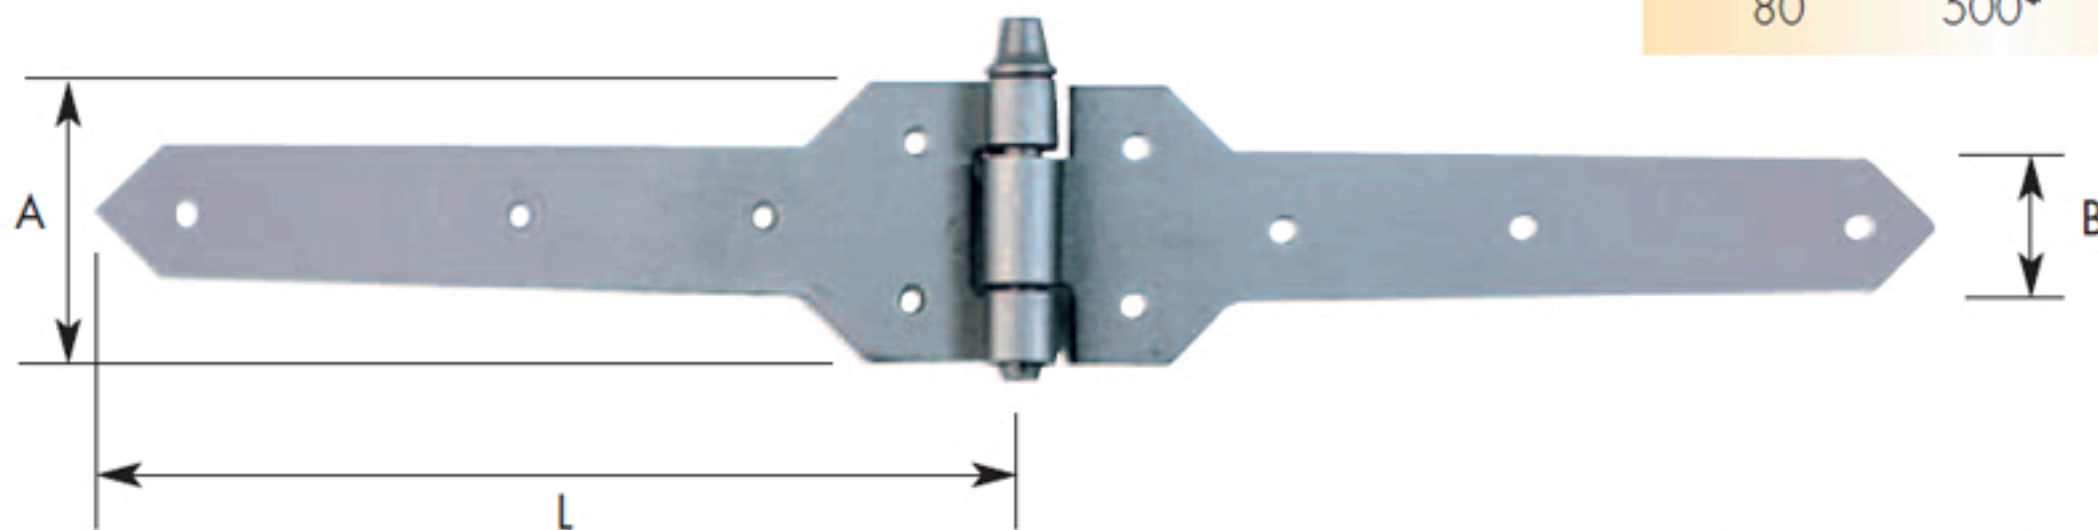

Art. 9 / BIS

Asa doppia / Double Asa hinge

Dimensioni/Dimensions mm		
A	L	B
60	200	30
65	250	30
65	300	30
70	350	30
75	400	35
80	500*	40

**12 Pz.**  
12 Pcs.

\*500 mm = **6 Pz.**  
\*500 mm = **6 Pcs.**