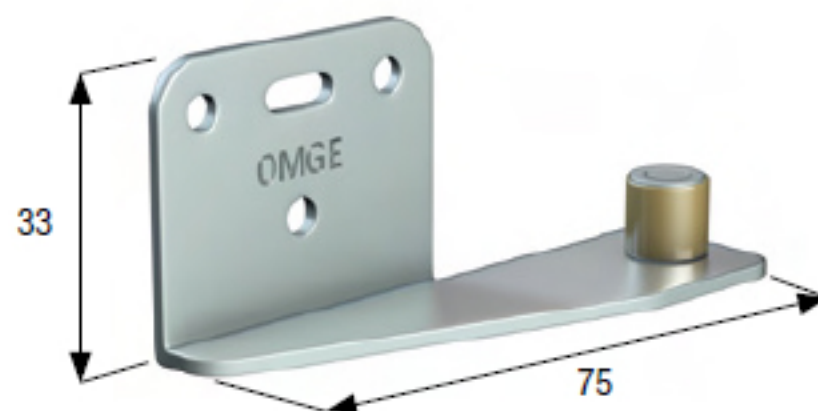

Art. 29

Guida in acciaio con bussola rotante in ottone \varnothing mm 10.
Fissaggio al muro o allo stipite.

Steel guide with rotating brass pin \varnothing mm 10.
Wall or frame fixing.