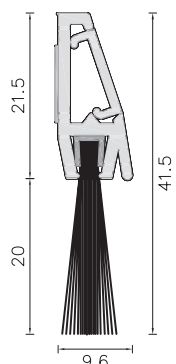

Guarnizioni adesive e sottoporta in blister

Guarnizioni adesive indeformabili in EPDM a cellule chiuse in confezioni blister. Sottoporta in barre da 914 mm con spazzolino da 20 mm, realizzato con uno speciale sistema copriviti e dotato di doppio fissaggio - con viti o con adesivo - compreso nella confezione.

Adhesive weatherstrips non-stretch in EPDM closed cells in blister. Brushstrip in 914 mm bars with pile height 20 mm, realized with a special hidden screws fixing system and provided with a double fixing - adhesive or with screws - included in the box.

Sottoporta con spazzolino da 20 mm Brushstrip with pile height 20 mm

TIPO - TYPE - S 1

Lunghezza barra: 914 mm
 Confezione box: 10 pz
 Colori: bianco - marrone - mogano - rovere - alluminio
 grezzo senza copriviti

914 mm each bar
 10 bars for box
 Colours: white - brown - mahogany - oak - unrefined
 aluminium