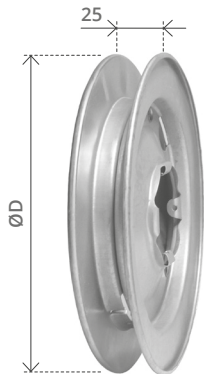

PULEGGE PULLEYS

Puleggia per rullo legno 60 *Pulley for wooden reel 60*

Cod. articolo <i>Item number</i>	ØD <i>ØD</i>	Pz <i>Pcs</i>
1200	190	20
1200/A	220	20
1200/B	240	20

Materiale: ferro zincato
Material: galvanized steel