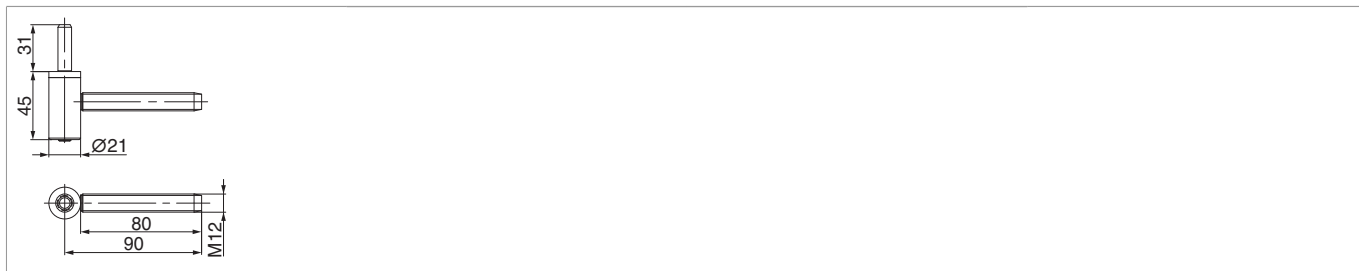

MACO
RUSTICO

477971 - Cardine a muro M12 Rustico in acciaio con regolazione in altezza con perno a sfilare e rondella di sicurezza D=21 L90 nero opaco

Disegni tecnici

nero opaco	L90	21	90	24	477971	