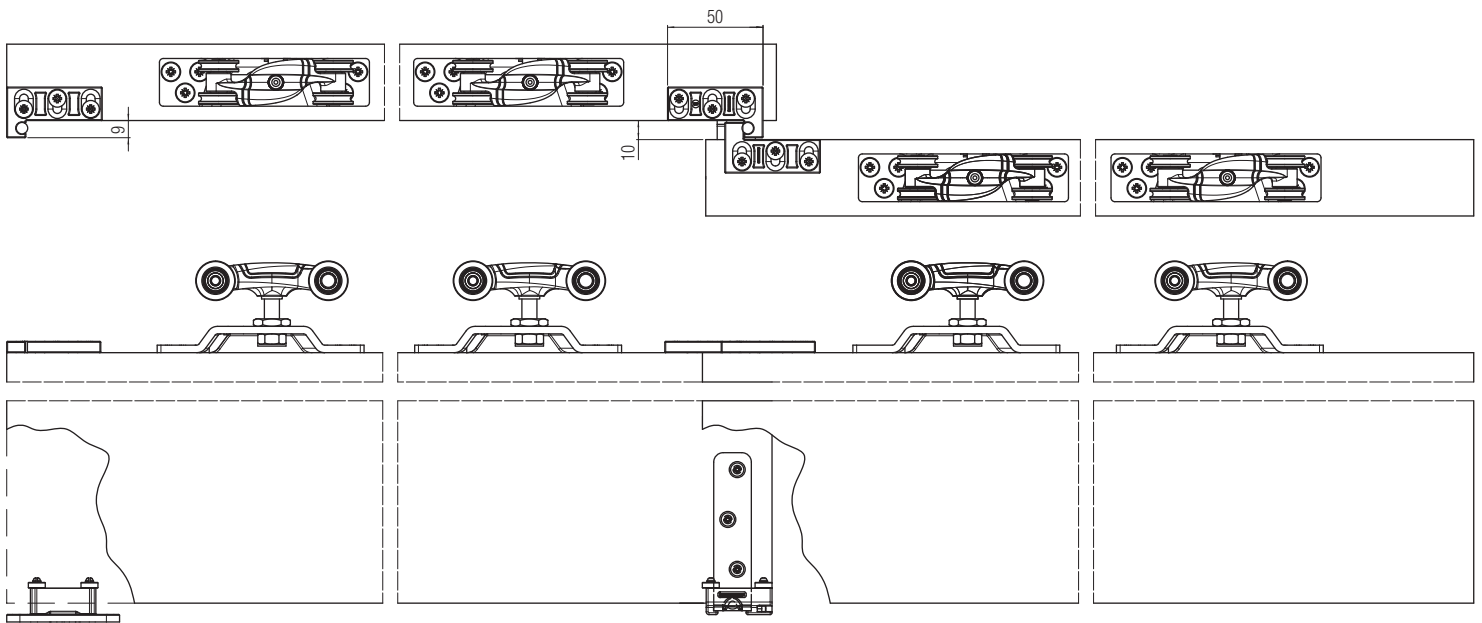

Soluzioni scorrevoli realizzabili
Soluciones correderas realizables
Solutions réalisables avec portes coulissantes