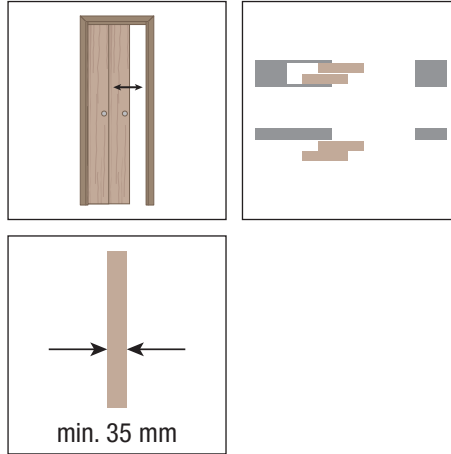

SYSTEM 2000

Sistema scorrevole per porte in legno
Sistema corredero para puertas de madera
 Système coulissant pour portes en bois

KIT Art. 2000	
Guida inferiore regolabile <i>Guiador inferior regulable</i> Guide inférieur réglable	 1 pcs
Agganci superiori "A" <i>Arrastre superior "A"</i> Crochets supérieurs "A"	 2 pcs
Agganci superiori "B" <i>Arrastre superior "B"</i> Crochets supérieurs "B"	 1 pcs
Chiave regolazione grano <i>Llave regulación freno</i> Clé de réglage du frein	1 pcs