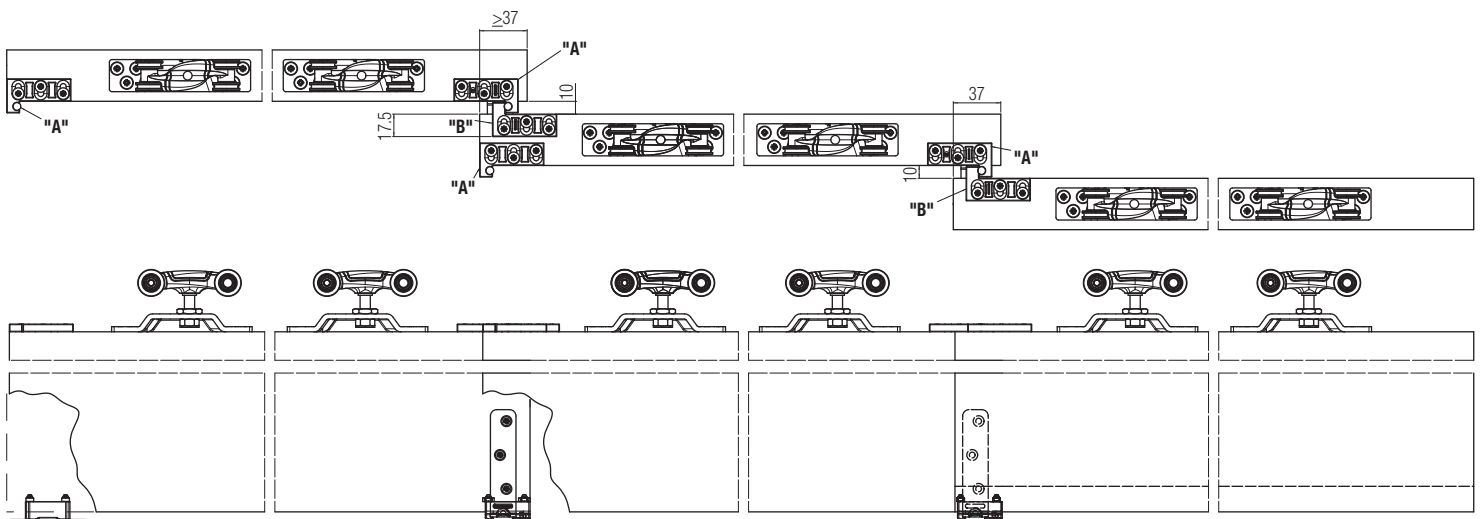

Soluzioni scorrevoli realizzabili
Soluciones correderas realizables
Solutions réalisables avec portes coulissantes