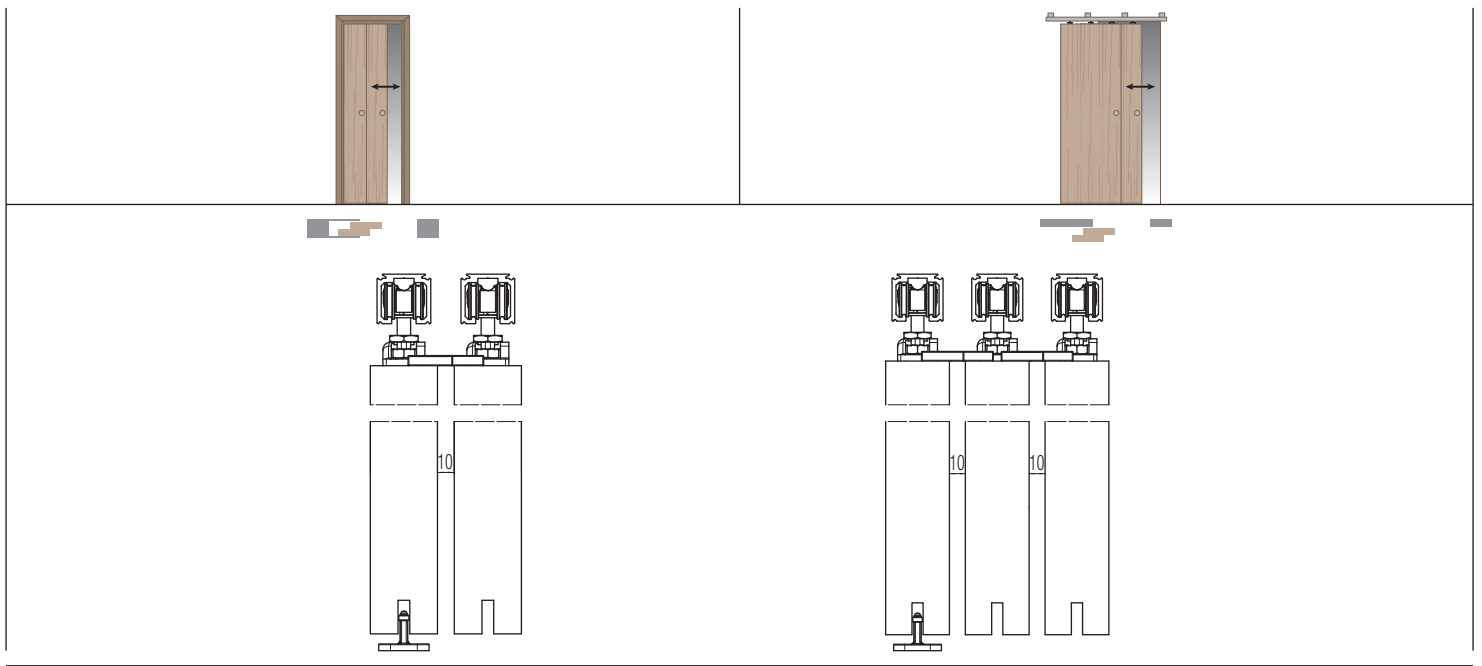

Soluzioni scorrevoli realizzabili
Soluciones correderas realizables
Solutions réalisables avec portes coulissantes