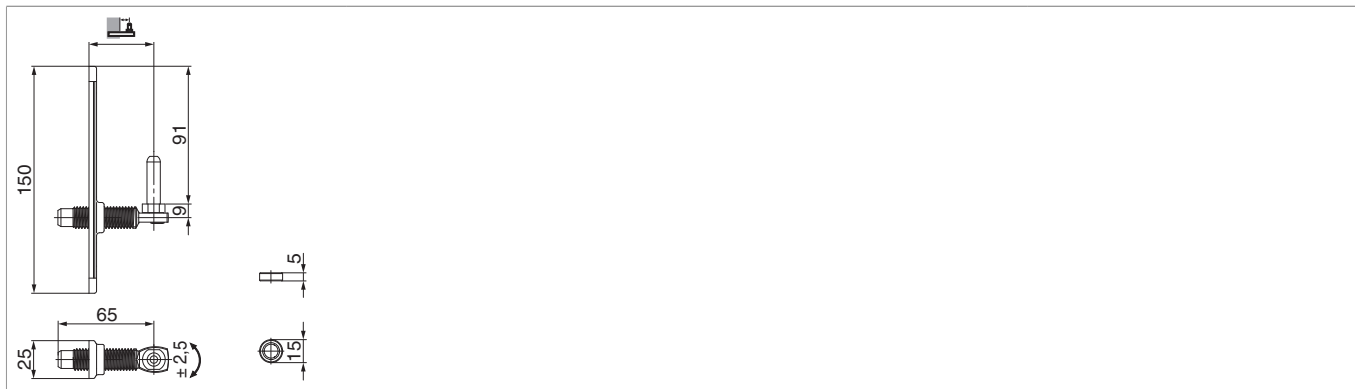

14019 - Cardine con filetto su piastra spall. rivest. con regolazione laterale SC22-50 nero opaco

Disegni tecnici

nero opaco	22 - 50	15	65	25	4	20	No 14019 ¹⁾

¹⁾ Solo ammesso per il montaggio su legno!