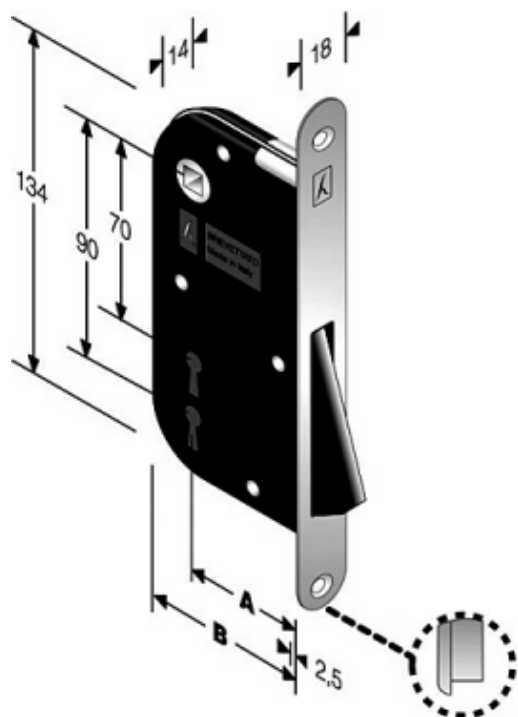

## Mod. 900 - B-ONE CHIAVE INT. MM 70-90 FRONT.MM 18X190

A	B
50	68

ACCIAIO		Codice	Stock	Q	Conf
Entrata 50	BRONZATO ANTICATO LUCIDO	48900150/3		8	Ind.le
	BRONZATO ANTICATO LUCIDO	48900150/E		8	Termo
	BRONZATO ROTO	48900150ME		8	Termo
	BRONZATO ROTO	48900150M3		8	Ind.le
	BRONZATO VERNICIATO	48900150+E		8	Termo
	BRONZATO VERNICIATO	48900150+3		8	Ind.le
	CROMATO LUCIDO	48900150C3		8	Ind.le
	CROMATO LUCIDO	48900150CE		8	Termo
	CROMATO SATINATO	489001508E		8	Termo
	CROMATO SATINATO	4890015083	X	8	Ind.le
	LACC. NERO OPACO	48900150K3		8	Ind.le
	LACC. NERO OPACO	48900150KE		8	Termo
	OTTONATO LUCIDO VERNICIATO	4890015013		8	Ind.le
	OTTONATO LUCIDO VERNICIATO	489001501E		8	Termo
	VERNICIATO ARGENTO 7048	48900150#E		8	Termo
	VERNICIATO ARGENTO 7048	48900150#3		8	Ind.le

Ogni serratura è fornita in cartoni da 50 pz. con chiavi.  
La chiave è compresa nel prezzo.