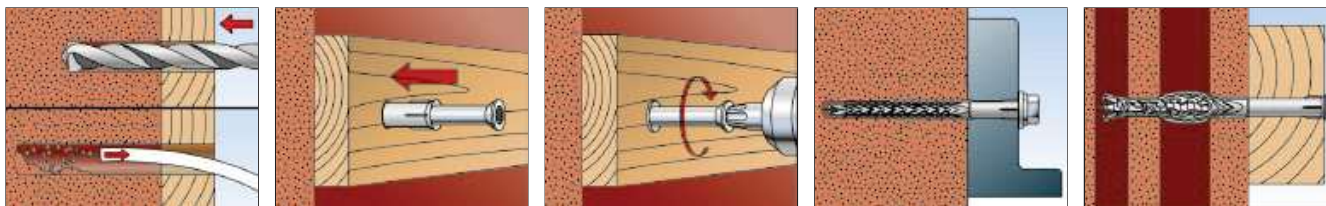

Fissaggio prolungato SXRL

INSTALLAZIONE

DATI TECNICI

SXRL-T - con vite di sicurezza fischer con testa svasata piana

Prodotto	acciaio zincato	acciaio inossidabile	Certificazioni	Diametro foro	Profondità foro per installazione passante min	Lunghezza utile con profondità di ancoraggio 50 mm	Lunghezza utile con profondità di ancoraggio 70 mm	Lunghezza utile con profondità di ancoraggio 90 mm	Lunghezza ancorante	Attacco utensili	Confezione
	Art. n°	Art. n°		ETA	d_0 [mm]	h_2 [mm]	t_{fix} [mm]	t_{fix} [mm]	t_{fix} [mm]	l [mm]	
SXRL 8 x 60 T	540113	540119	■	8	70	10	—	—	60	T30	50
SXRL 8 x 80 T	540114	540121	■	8	90	30	10	—	80	T30	50
SXRL 8 x 100 T	540115	540123	■	8	110	50	30	10	100	T30	50
SXRL 8 x 120 T	540116	540124	■	8	130	70	50	30	120	T30	50
SXRL 8 x 140 T	540117	540125	■	8	150	90	70	50	140	T30	50
SXRL 8 x 160 T	540118	540126	■	8	170	110	90	70	160	T30	50
SXRL 10 x 80 T	522698	522709	■	10	90	30	10	—	80	T40	50
SXRL 10 x 100 T	522699	522710	■	10	110	50	30	10	100	T40	50
SXRL 10 x 120 T	522700	522711	■	10	130	70	50	30	120	T40	50
SXRL 10 x 140 T	522701	522712	■	10	150	90	70	50	140	T40	50
SXRL 10 x 160 T	522703	522713	■	10	170	110	90	70	160	T40	50
SXRL 10 x 180 T	522704	522714	■	10	190	130	110	90	180	T40	50
SXRL 10 x 200 T	522705	522715	■	10	210	150	130	110	200	T40	50
SXRL 10 x 230 T	522706	522716	■	10	240	180	160	140	230	T40	50
SXRL 10 x 260 T	522707	522717	■	10	270	210	190	170	260	T40	50
SXRL 10 x 290 T	522708	522718	■	10	300	240	220	200	290	T40	50
SXRL 14 x 80 T	530920	—	■	14	95	—	10	—	80	T50	50
SXRL 14 x 100 T	530921	—	■	14	115	—	30	10	100	T50	50
SXRL 14 x 120 T	530922	—	■	14	135	—	50	30	120	T50	50
SXRL 14 x 140 T	530923	—	■	14	155	—	70	50	140	T50	50
SXRL 14 x 160 T	530924	—	■	14	175	—	90	70	160	T50	50
SXRL 14 x 180 T	530925	—	■	14	195	—	110	90	180	T50	50
SXRL 14 x 200 T	530926	—	■	14	215	—	130	110	200	T50	50
SXRL 14 x 230 T	530927	—	■	14	245	—	160	140	230	T50	50
SXRL 14 x 260 T	530928	—	■	14	275	—	190	170	260	T50	50
SXRL 14 x 300 T	530929 ¹⁾	—	■	14	315	—	230	210	300	T50	20
SXRL 14 x 330 T	530930 ¹⁾	—	■	14	345	—	260	240	330	T50	20
SXRL 14 x 360 T	530931 ¹⁾	—	■	14	375	—	290	270	360	T50	20