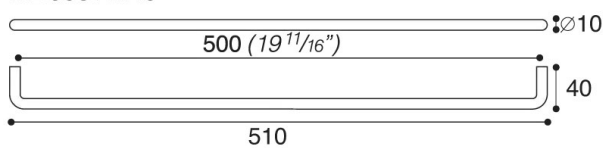

**COD: MB00871**

Cat: Maniglie, Pomoli e maniglie

Designer	<b>S.&amp;R.C.</b>
Finitura	<b>Nichel Satinato</b>
Materiale	<b>Ottone/Acciaio</b>
Tipologia	<b>Maniglia</b>

MB00871/A0

**MB00871/B0**

MB00871/32

MB00871/C0