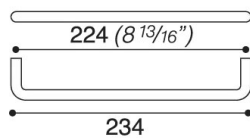

**COD: MB00871**

Cat: Maniglie, Pomoli e maniglie

Designer	<b>S.&amp;R.C.</b>
Finitura	<b>Nichel Satinato</b>
Materiale	<b>Ottone/Acciaio</b>
Tipologia	<b>Maniglia</b>

MB00871/A0

**MB00871/B0**

MB00871/32

MB00871/C0