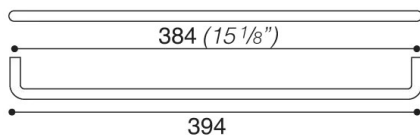

**COD: MB00871**

Cat: Maniglie, Pomoli e maniglie

Designer	<b>S.&amp;R.C.</b>
Finitura	<b>Nichel Satinato</b>
Materiale	<b>Ottone/Acciaio</b>
Tipologia	<b>Maniglia</b>

MB00871/A0

**MB00871/B0**

MB00871/32

MB00871/C0