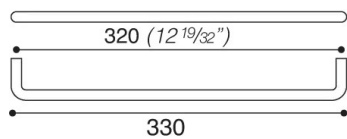

**COD: MB00871**

Cat: Maniglie, Pomoli e maniglie

Designer	<b>S.&amp;R.C.</b>
Finitura	<b>Nichel Satinato</b>
Materiale	<b>Ottone/Acciaio</b>
Tipologia	<b>Maniglia</b>

MB00871/A0

**MB00871/B0**

MB00871/32

MB00871/C0