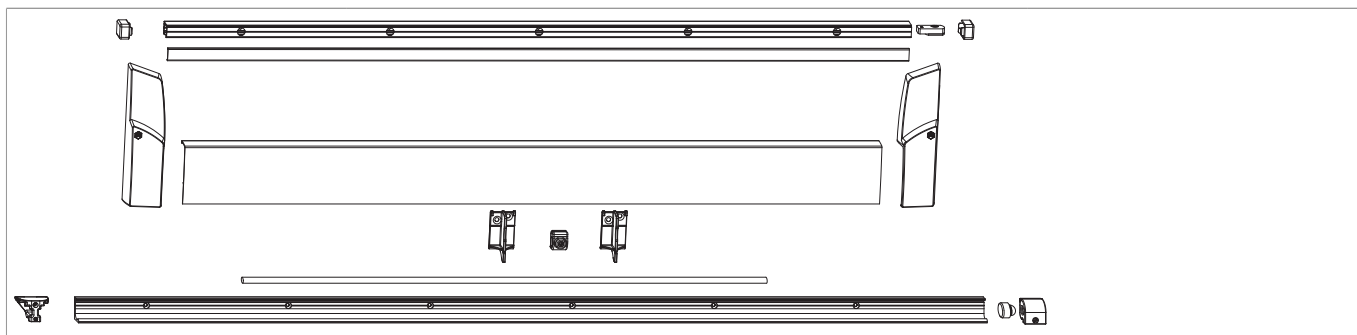

466052 - Confezione profili anta e telaio RS gr. 1 L=1.930 LBB 620-900 argento

Disegni tecnici

					No
Confezione profili anta e telaio RS	argento	gr. 1	620 - 900	1	466052 ¹⁾

¹⁾ Contenuto: 1 x binario guida, 1 x copertura binario guida, 2 x tappi di copertura binario guida, 1 x fermo superiore per binario guida, 1 x profilo di copertura binario carrello, 1 x tappo di copertura carrello sinistro, 1 x tappo di copertura carrello destro, 1 x asta di collegamento, 1 x binario di scorrimento, 1 x invito carrelli, 1 x fermo inferiore, 1 x appoggio per profilo di copertura per carrello (2 pezzi da gr. 5), 1 x guida asta (da gr. 5)