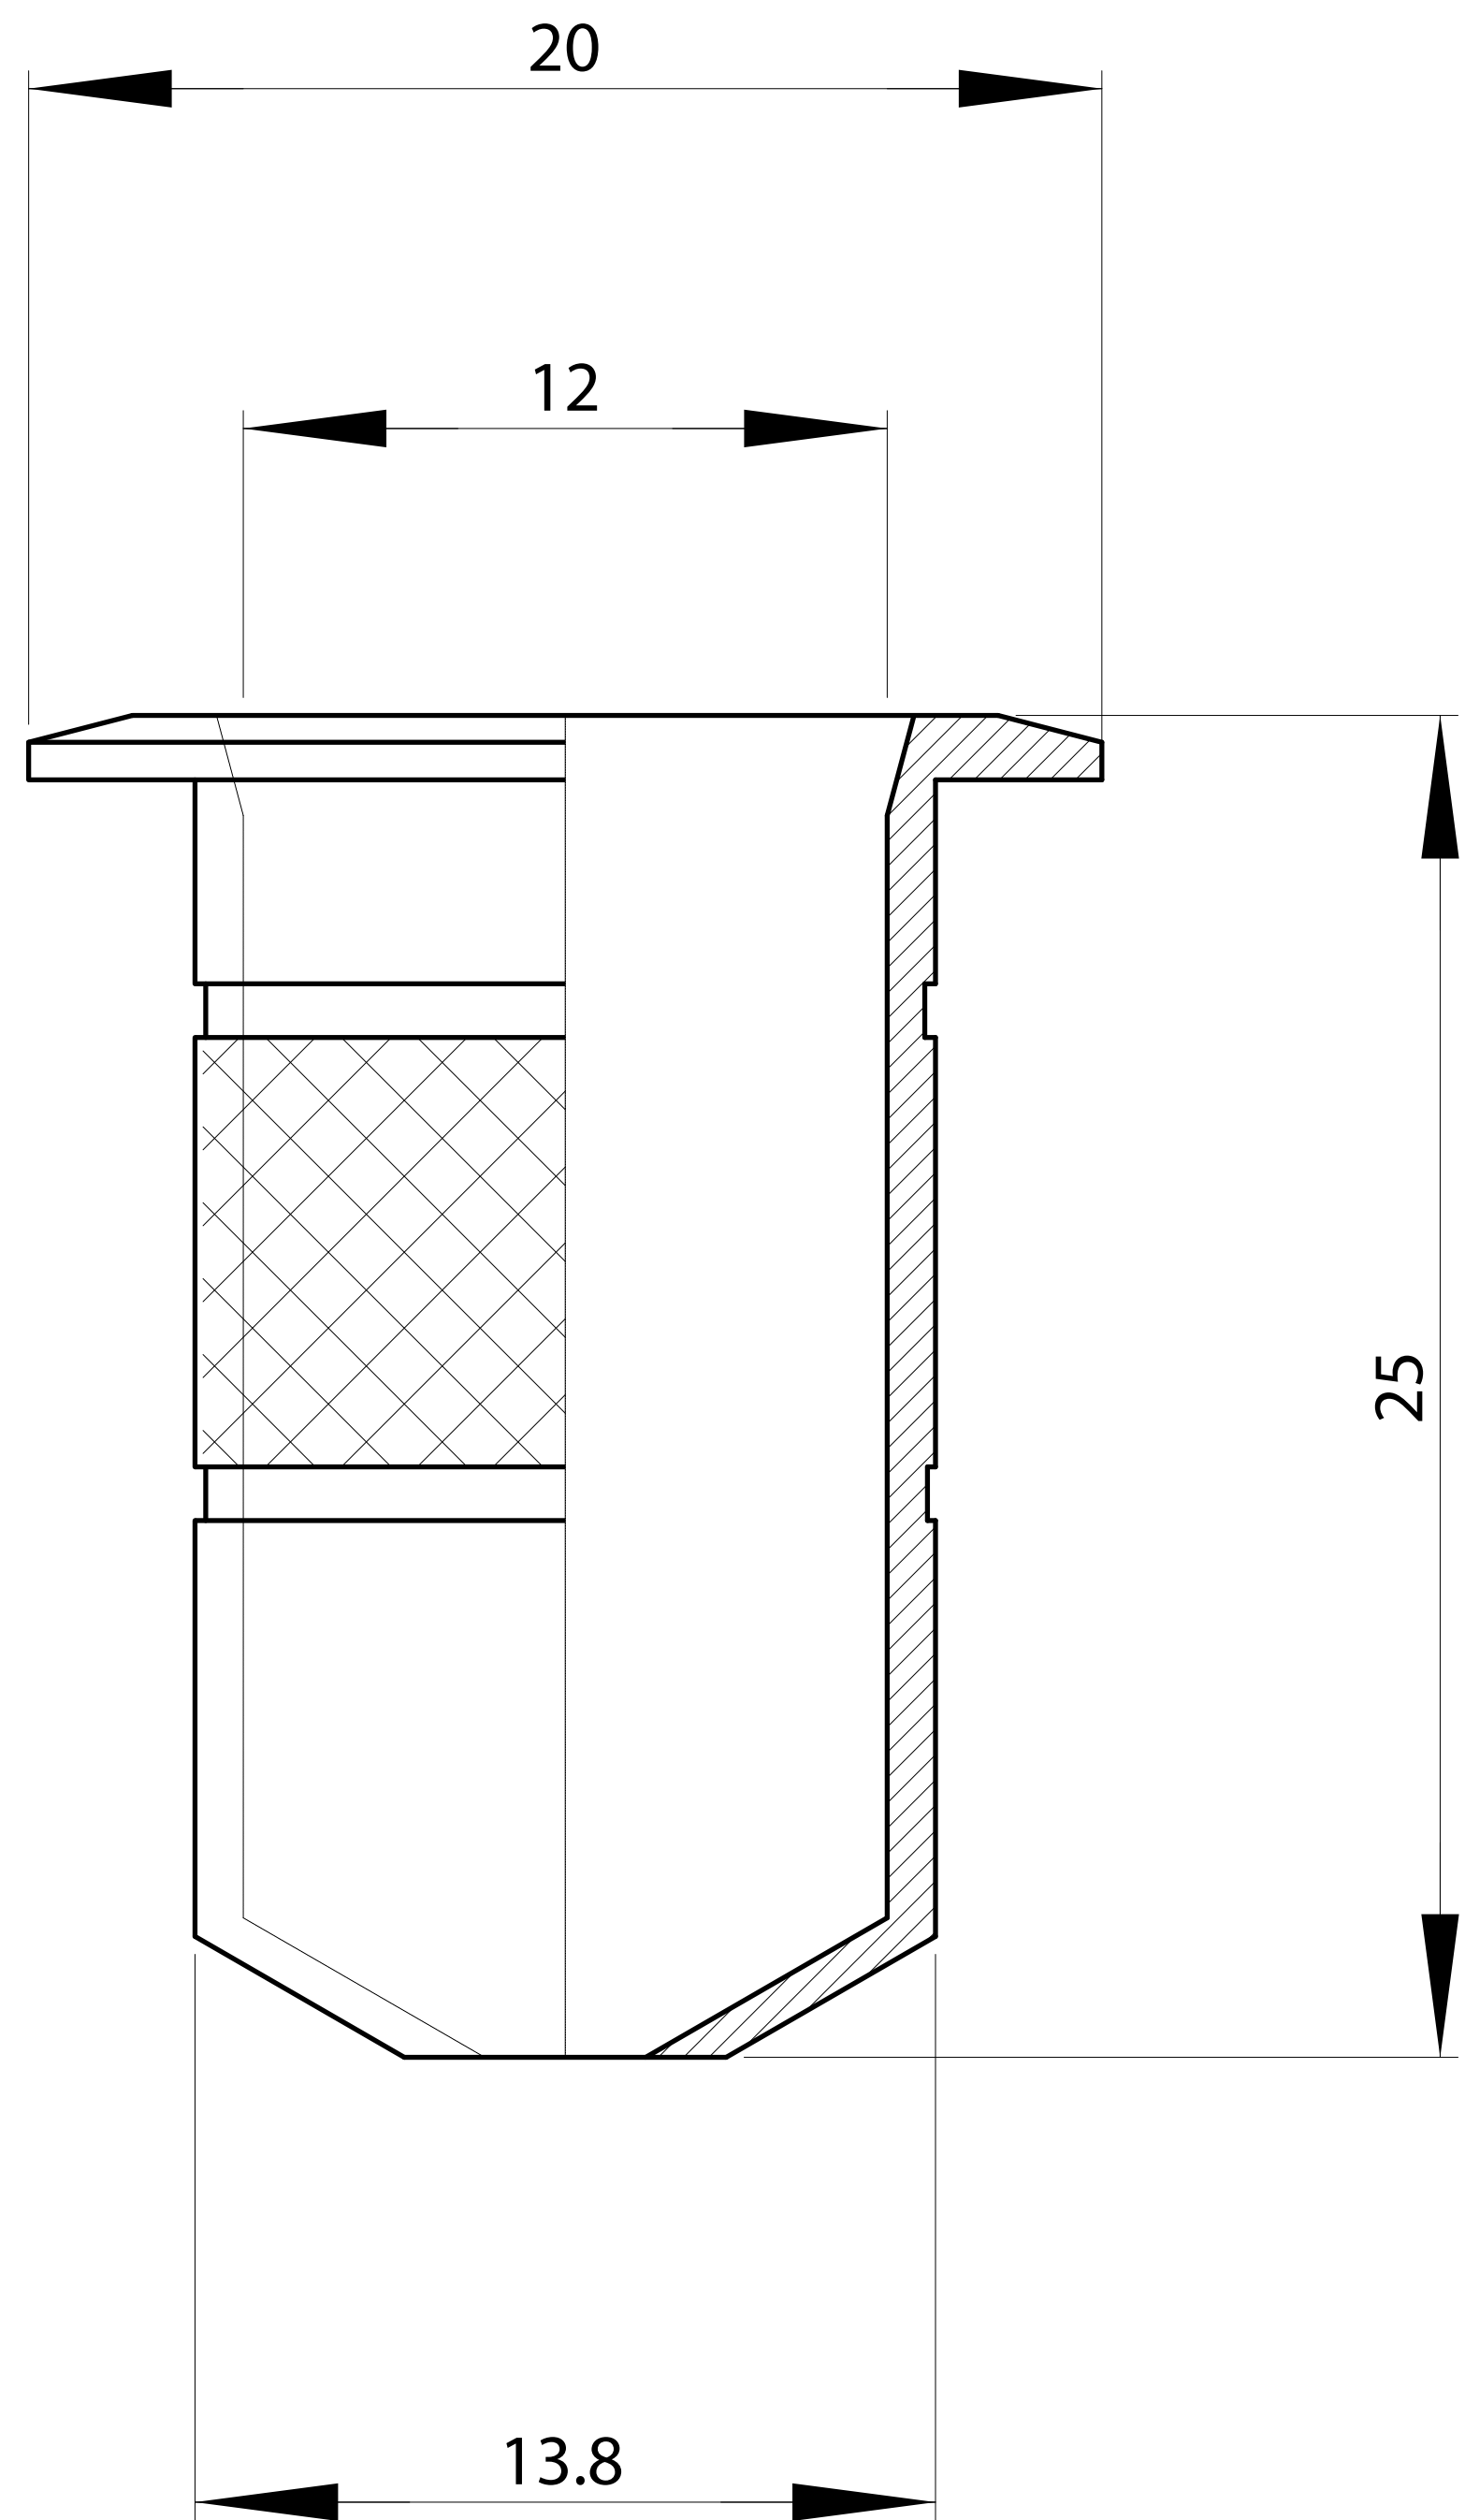

# POZZETTO SENZA MOLLA D = 12mm