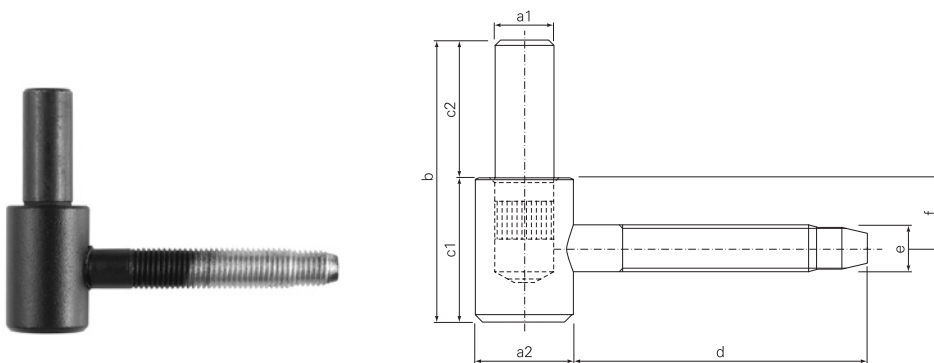

175 Ø 20 - Cardine per monoblocco

Informazioni tecniche

a1 mm	a2 mm	b mm	c1 mm	c2 mm	d mm	e mm	f mm	
12,0	20,0	58,0	30,0	28,0	60,0	9,8	15,0	

Applicazione

- Per persiane e scuri
- Gambo Ø 9,8x60

Prodotto / Applicazione	Codice	Materiale	Finitura	Ore neb. Salina	Confezione
17520EM14PNB	1120406	Acciaio	Plastificato nero bucciato	1000	40
17520EM14MPN	1272314	Acciaio	Nero RAL 9005 Opaco	1000	40

Utensili / Accessori

- 175 Ø 20
- Pagina 8.8