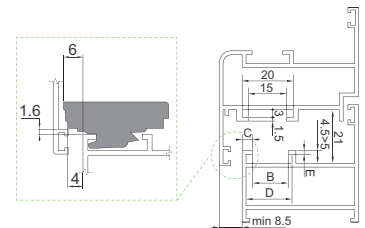

Art.	B	C	D	E
3302.71S	14	4	18	1,5
3302.71D	13,5	3,2	16,8	2,4
3301.71S	12	2,9	15	1,5
3301.71D	10	4,2	14,5	1,5