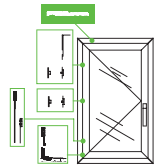

ART.	3301.71S/D					3302.71S/D						
Imballo | Package | Conditionnement | Embalaje	5 Pz					5 Pz						
Finiture disponibili | Available finishes Finitions disponibles | Acabados disponibles	1	2	3	4	5	6	1	2	3	4	5	6