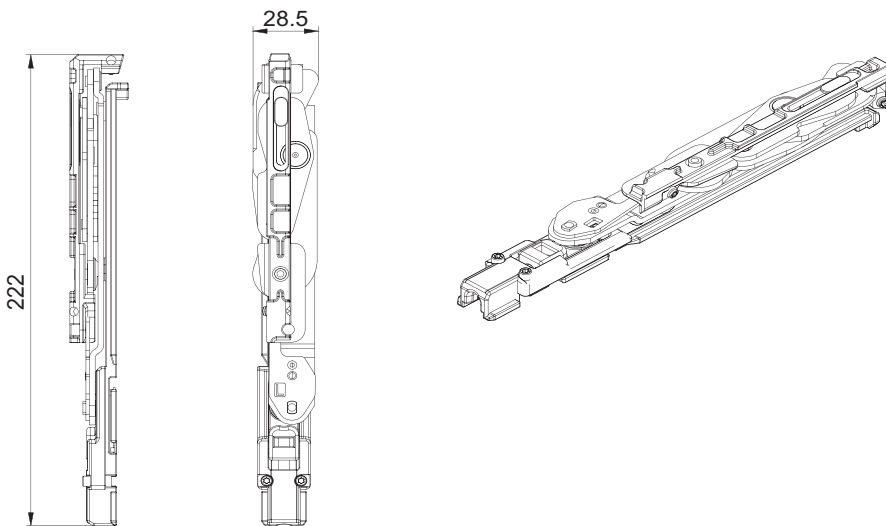

ART.	3301.71S/D					3302.71S/D						
Imballo | Package | Conditionnement | Embalaje	5 Pz					5 Pz						
Finiture disponibili | Available finishes Finitions disponibles | Acabados disponibles	1	2	3	4	5	6	1	2	3	4	5	6