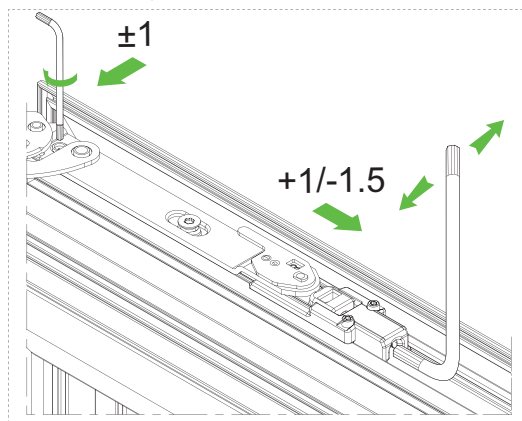

REGOLAZIONI | ADJUSTEMENT