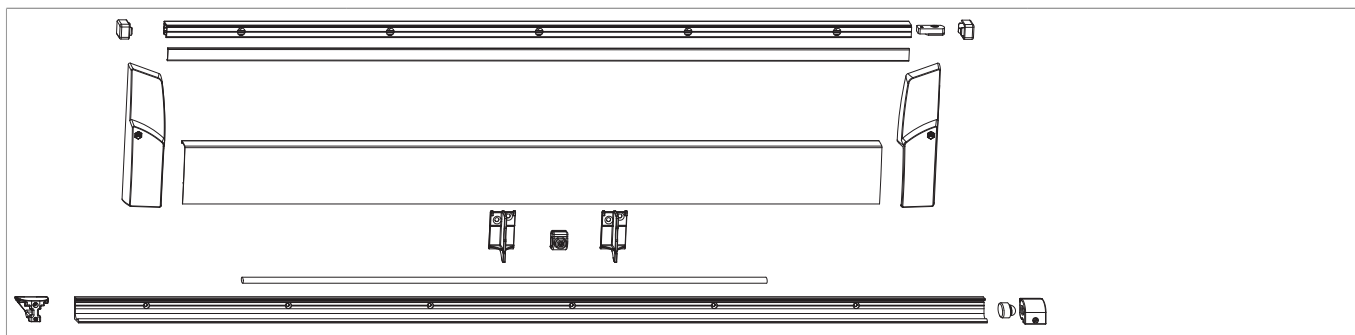

466055 - Confezione profili anta e telaio RS gr. 4 L=3.030 LBB 1.251-1.450 argento

Disegni tecnici

					No
Confezione profili anta e telaio RS	argento	gr. 4	1.251 - 1.450	1	466055 ¹⁾

¹⁾ Contenuto: 1 x binario guida, 1 x copertura binario guida, 2 x tappi di copertura binario guida, 1 x fermo superiore per binario guida, 1 x profilo di copertura binario carrello, 1 x tappo di copertura carrello sinistro, 1 x tappo di copertura carrello destro, 1 x asta di collegamento, 1 x binario di scorrimento, 1 x invito carrelli, 1 x fermo inferiore, 1 x appoggio per profilo di copertura per carrello (2 pezzi da gr. 5), 1 x guida asta (da gr. 5)