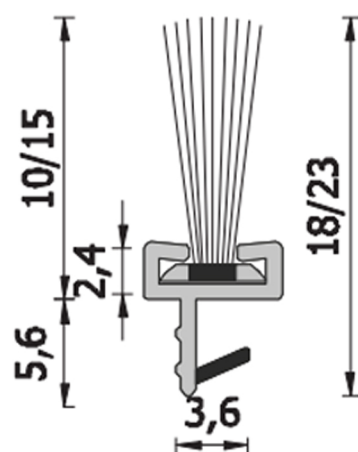

# Guarnizioni per porte interne in legno: porte scorrevoli

### **A 219/15** - **A 219/10**

**Spazzolino altezza 10mm (Scatole 260 m Imb W06 -Scatole 215 m Imb W07) o 15mm (Scatole 260 m Imb W09 - Scatole 215 m Imb W08)**

**Colori: marrone - bianco - beige - grigio - nero**

**Pile: height 10mm (260m boxes W06 Pkg - 215m boxes W07 Pkg) or height 15mm**

**(260m boxes W09 Pkg - 215m boxes W08 Pkg)**

**Colours: brown - white - hazel brown - grey - black**

---

<b>A =</b>	<b>-</b>	<b>B =</b>	<b>-</b>
<b>C =</b>	<b>7 mm</b>	<b>D =</b>	<b>3,2 mm</b>