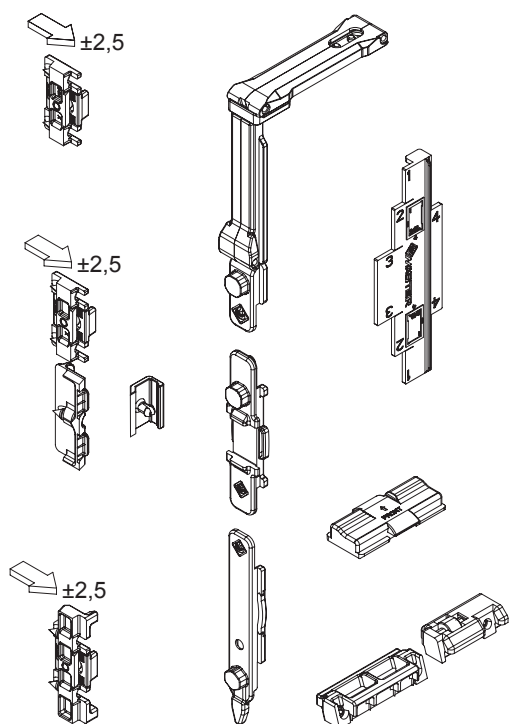

WEEN KIT CHIUSURE

Kit chiusura Ween | Ween closing kit | Kit de fermeture Ween | Kit de cierre Ween

Rinvio d'angolo, terminali e riscontri in zama.

Corner return, terminals and handles in zamak.

Renvoi d'angle, embout de tringle et gâches en zamak.

Reenvío de ángulo Bloqueo y cerradero de zamac.

| ART. | 3320F.1 | | | | 3320LF.1 | | | |
|---|---------|---|---|---|----------|---|---|---|
| Imballo Package Conditionnement Embalaje | 5 Kit | | | | 5 Kit | | | |
| Finiture disponibili Available finishes Finitions disponibles Acabados disponibles | 1 | 2 | 3 | 4 | 1 | 2 | 3 | 4 |

Art. 3320F.1
Kit base standard con antifalsamanovra sulla cremone
Standard kit with anti-false manoeuvre on cremone bolt (AFM)

Art. 3320LF.1
Kit base manovra logica con antifalsamanovra sulla cremone
Logic version with anti-false manoeuvre on cremone bolt (AFM)