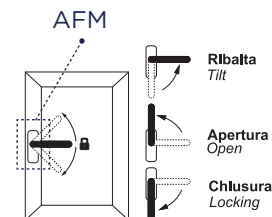

WEEN KIT CHIUSURE

Kit chiusura Ween | Ween closing kit | Kit de fermeture Ween | Kit de cierre Ween

Rinvio d'angolo, terminali e riscontri in zama.

Corner return, terminals and handles in zamak.

Renvoi d'angle, embout de tringle et gâches en zamak.

Reenvío de ángulo Bloqueo y cerradero de zamac.

| ART. | 3320F.1 | | | | 3320LF.1 | | | |
|---|---------|---|---|---|----------|---|---|---|
| Imballo Package Conditionnement Embalaje | 5 Kit | | | | 5 Kit | | | |
| Finiture disponibili Available finishes Finitions disponibles Acabados disponibles | 1 | 2 | 3 | 4 | 1 | 2 | 3 | 4 |

Art. 3320F.1
Kit base standard con antifalsamanovra sulla cremone
Standard kit with anti-false manoeuvre on cremone bolt (AFM)

Art. 3320LF.1
Kit base manovra logica con antifalsamanovra sulla cremone
Logic version with anti-false manoeuvre on cremone bolt (AFM)