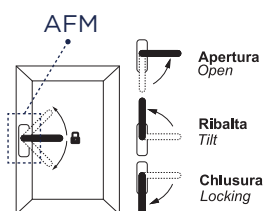

WEEN KIT CHIUSURE

Kit chiusura Ween | Ween closing kit | Kit de fermeture Ween | Kit de cierre Ween

Rinvio d'angolo, terminali e riscontri in zama.

Corner return, terminals and handles in zamak.

Renvoi d'angle, embout de tringle et gâches en zamak.

Reenvío de ángulo Bloqueo y cerradero de zamac.

| ART. | 3320F.1 | | | | 3320LF.1 | | | |
|---|---------|---|---|---|----------|---|---|---|
| Imballo Package Conditionnement Embalaje | 5 Kit | | | | 5 Kit | | | |
| Finiture disponibili Available finishes Finitions disponibles Acabados disponibles | 1 | 2 | 3 | 4 | 1 | 2 | 3 | 4 |

Art. 3320F.1
Kit base standard con antifalsamanovra sulla cremone
Standard kit with anti-false manoeuvre on cremone bolt (AFM)

Art. 3320LF.1
Kit base manovra logica con antifalsamanovra sulla cremone
Logic version with anti-false manoeuvre on cremone bolt (AFM)