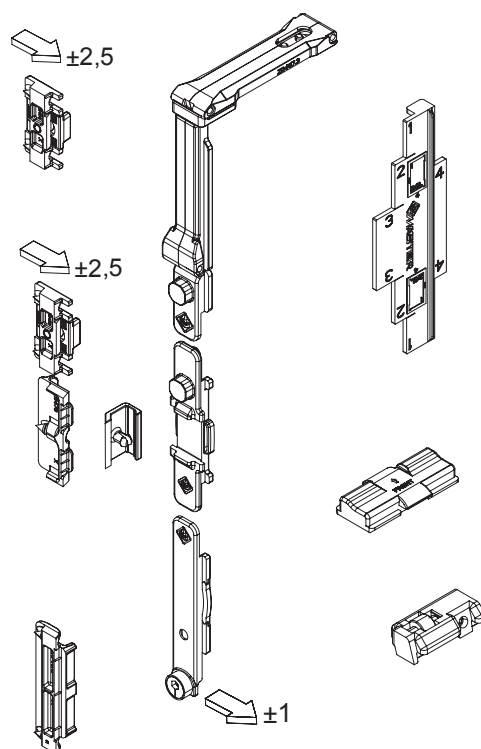

WEEN KIT CHIUSURE

Kit chiusura Ween | Ween closing kit | Kit de fermeture Ween | Kit de cierre Ween

Rinvio d'angolo, terminali e riscontri in zama.

Corner return, terminals and handles in zamak.

Renvoi d'angle, embout de tringle et gâches en zamak.

Reenvío de ángulo Bloqueo y cerradero de zamac.

| ART. | 3320F.1 | | | | 3320LF.1 | | | |
|---|---------|---|---|---|----------|---|---|---|
| Imballo Package Conditionnement Embalaje | 5 Kit | | | | 5 Kit | | | |
| Finiture disponibili Available finishes Finitions disponibles Acabados disponibles | 1 | 2 | 3 | 4 | 1 | 2 | 3 | 4 |

Art. 3320F.1
Kit base standard con antifalsamanovra sulla cremone
Standard kit with anti-false manoeuvre on cremone bolt (AFM)

Art. 3320LF.1
Kit base manovra logica con antifalsamanovra sulla cremone
Logic version with anti-false manoeuvre on cremone bolt (AFM)