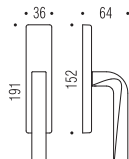

PRIUS

MA 11 Design: Marco Acerbis

A
 Selezione d'onore
 Compasso d'Oro
 ADI 2008

CR
Cromo
 Chrome

CM
Cromat
 Matt chrome

MA 11 R-RY 52x52

CR - CM

MM 29 BZG 52x52

CR - CM

MA 12 IM

CR - CM

MA 12 DK/SM

CR - CM