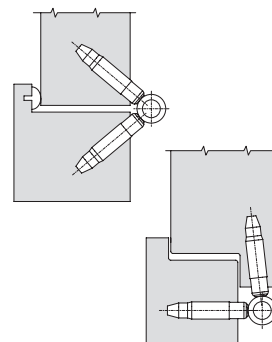

25W-14-000

25W - Cerniera a 2 corpi Wasistass per soprauce

3

Informazioni tecniche

a mm	b mm	c mm	d mm	e mm	f1 mm	h mm	
14,0	45,4	22,5	40,0	8,2	13,6	0,4	

Applicazione

- Per finestre in legno
- Portata con 2 cerniere 45 kg
- Anti-sfilamento

Prodotto / Applicazione	Codice	Materiale	Finitura	Ore neb. Salina	Confezione
25W14E000SK	21974	Acciaio	Bronzato	3	50
25W14E000SZ	720473	Acciaio	Zincato	120	50

Utensili / Accessori

- BBOX
Pagina 9.58