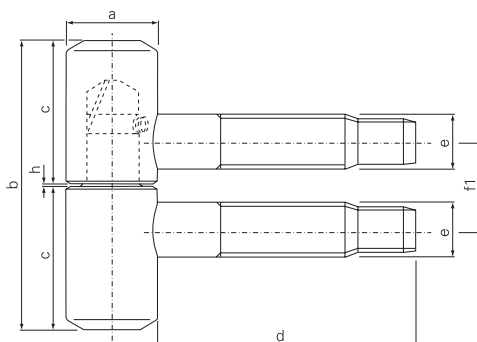

25W-14-000

25W - Cerniera a 2 corpi Wasistass per soprauce

3

Informazioni tecniche

a mm	b mm	c mm	d mm	e mm	f1 mm	h mm	
14,0	45,4	22,5	40,0	8,2	13,6	0,4	

Applicazione

- Per finestre in legno
- Portata con 2 cerniere 45 kg
- Anti-sfilamento

Prodotto / Applicazione	Codice	Materiale	Finitura	Ore neb. Salina	Confezione
25W14E000SK	21974	Acciaio	Bronzato	3	50
25W14E000SZ	720473	Acciaio	Zincato	120	50

Utensili / Accessori

- BBOX
Pagina 9.58