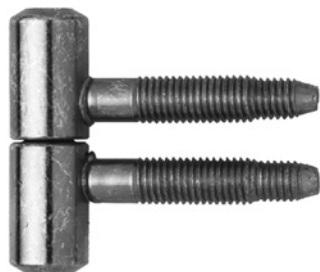

25W-14-000

25W - Cerniera a 2 corpi Wasistass per soprauce

3

Informazioni tecniche

a mm	b mm	c mm	d mm	e mm	f1 mm	h mm	
14,0	45,4	22,5	40,0	8,2	13,6	0,4	

Applicazione

- Per finestre in legno
- Portata con 2 cerniere 45 kg
- Anti-sfilamento

Prodotto / Applicazione	Codice	Materiale	Finitura	Ore neb. Salina	Confezione
25W14E000SK	21974	Acciaio	Bronzato	3	50
25W14E000SZ	720473	Acciaio	Zincato	120	50

Utensili / Accessori

- BBOX
Pagina 9.58