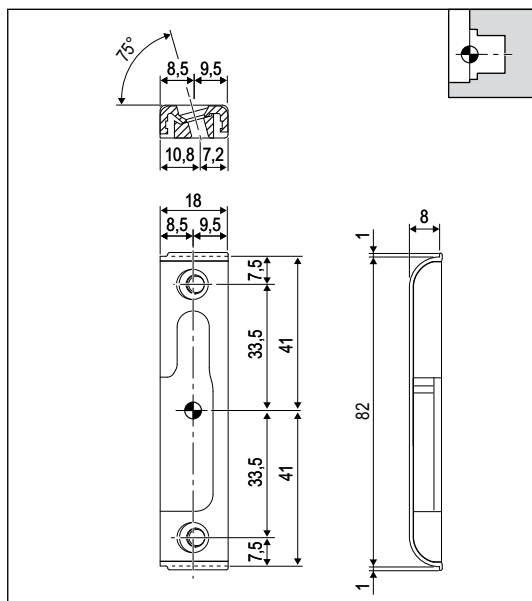

Nottolino

Aria 4 mm, interasse 9 mm, viti inclinate

Apertura	Tutte
Corsa	18+18 mm
Materiale	Acciaio e plastica
Fissaggio	N° 2 viti da 4x40 mm.

Specifiche d'ordine

Articolo	Tipo	Dimensioni mm	
A514DX.01.67	dx	18x84x8,5	
A514SX.01.67	sx	18x84x8,5	