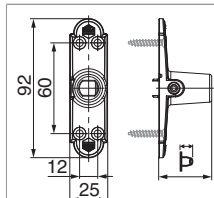

209479 - Mensola con molla di sicurezza SP=55mm L=25mm per cardine monoblocco L165 nero opaco

Disegni tecnici

							
nero opaco	per cardine monoblocco	L165	25	55	4	20	No 209479 ¹⁾

¹⁾ Non consigliabile in combinazione con fermo a scatto e apripersiana dall'interno.