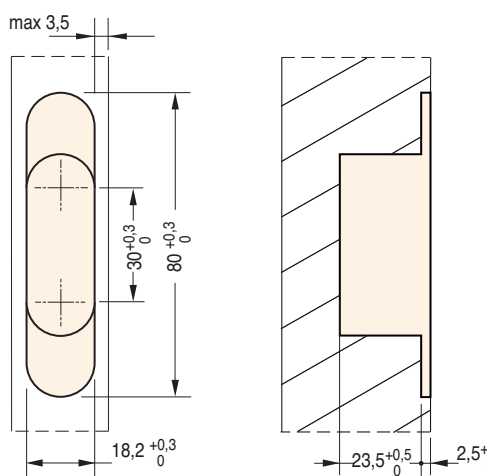

# 501

79,8x18 mm

Cod.	Acciaio e zama		
<b>CI000829OTT00</b>	ottonati	180°	20
CI000829NIK00	nichelati	180°	20
CI000829BRO00	bronzati	180°	20

## Misure della cava