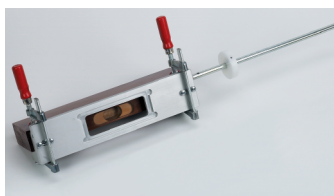

Dima

CI00DIMA00000

Cod CI00DIMA00501 Inserti per 8501