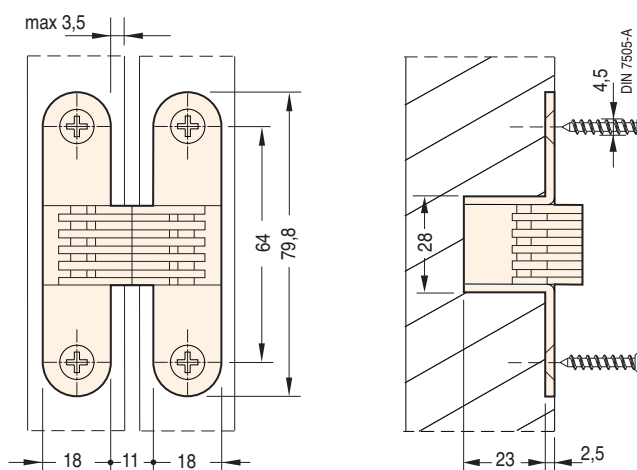

# 501

79,8x18 mm

Cod.	Acciaio e zama		
<b>CI000829OTT00</b>	ottonati	180°	20
CI000829NIK00	nichelati	180°	20
CI000829BRO00	bronzati	180°	20

## Misure della cava