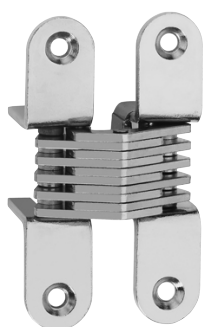

# 501

79,8x18 mm

Cod.	Acciaio e zama		
<b>CI000829OTT00</b>	ottonati	180°	20
CI000829NIK00	nichelati	180°	20
CI000829BRO00	bronzati	180°	20

## Misure della cava