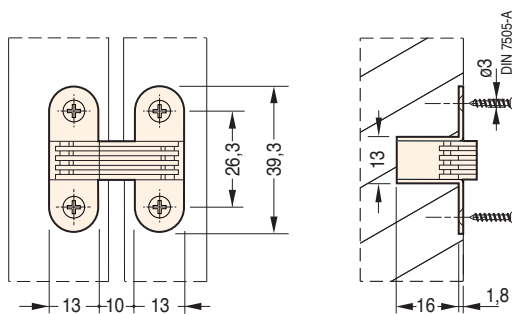

504

39,3x13 mm

| Cod. | Acciaio | | |
|----------------------|-----------|------|----|
| CI000504OTT00 | ottonato | 180° | 20 |
| CI000504NIK00 | nichelato | 180° | 20 |
| CI000504BRO00 | bronzato | 180° | 20 |

Misure della cava