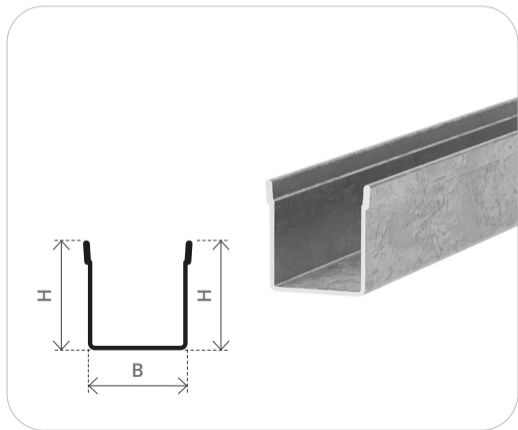

GUIDE, CANALINE E TERMINALI

SLIDING PROFILES, REINFORCING SHAPED PROFILE AND TERMINAL PROFILE

Guide a "U" con risvolto *Sliding u profile with turndown*

Cod. articolo <i>Item number</i>	HxBxH <i>HxBxH</i>	Spessore <i>Thickness</i>	Barre in ml <i>Bars in ml</i>	Imballo ml <i>Packing ml</i>
3300.22	22x19x22	0.70	6	72

Materiale: ferro zincato
Material: galvanised steel