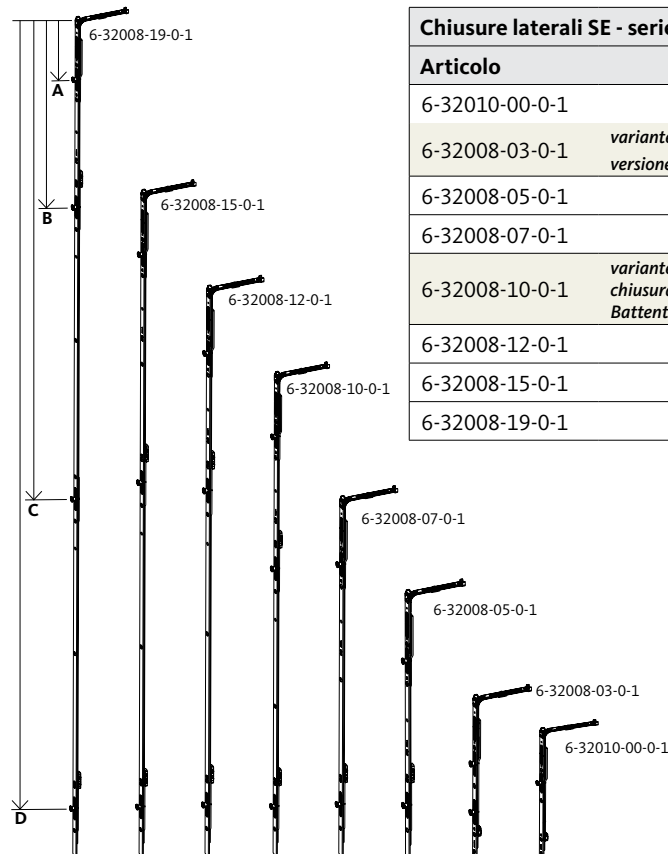

Chiusure laterali - serie 6-32075 - campo d'applicazione							
Articolo	HBB	L	A	B	C	PC	
6-32075-05-0-1	721 - 1100	530	428			1	
6-32075-07-0-1	1101 - 1350	740	638			1	
6-32075-12-0-1	1351 - 1850	1190	428	1088		2	
6-32075-15-0-1	1851 - 2100	1450	638	1348		2	
6-32075-19-0-1	2101 - 2500	1890	428	1088	1788	3	

Chiusure laterali SE - serie 6-32008 - campo d'applicazione								
Articolo	HBB	L	A	B	C	D	PC	
6-32010-00-0-1	451 - 720	215	139				1	
6-32008-03-0-1	451 - 720	330					2	
6-32008-05-0-1	721 - 1100	530	139	428			2	
6-32008-07-0-1	1101 - 1350	740	139	638			2	
6-32008-10-0-1	-	1050	139	428	948		3	<i>variante per chiusura inferiore Battente</i>
6-32008-12-0-1	1351 - 1850	1190	139	428	1088		3	
6-32008-15-0-1	1851 - 2100	1450	139	638	1348		3	
6-32008-19-0-1	2101 - 2350	1890	139	428	1088	1788	4	