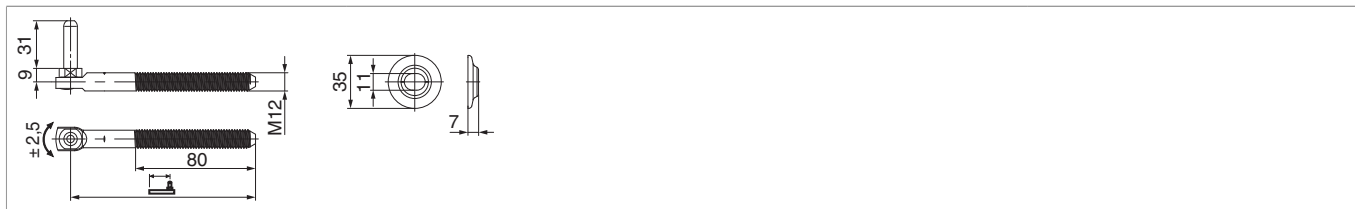

14136 - Cardine universale M12 Rustico in acciaio con regolazione laterale gr. 1 nero opaco

Disegni tecnici

| | | | | |
|------------|-------|---|---|---|
| | |  |  |  |
| nero opaco | gr. 1 | 122 | 20 | 14136 |