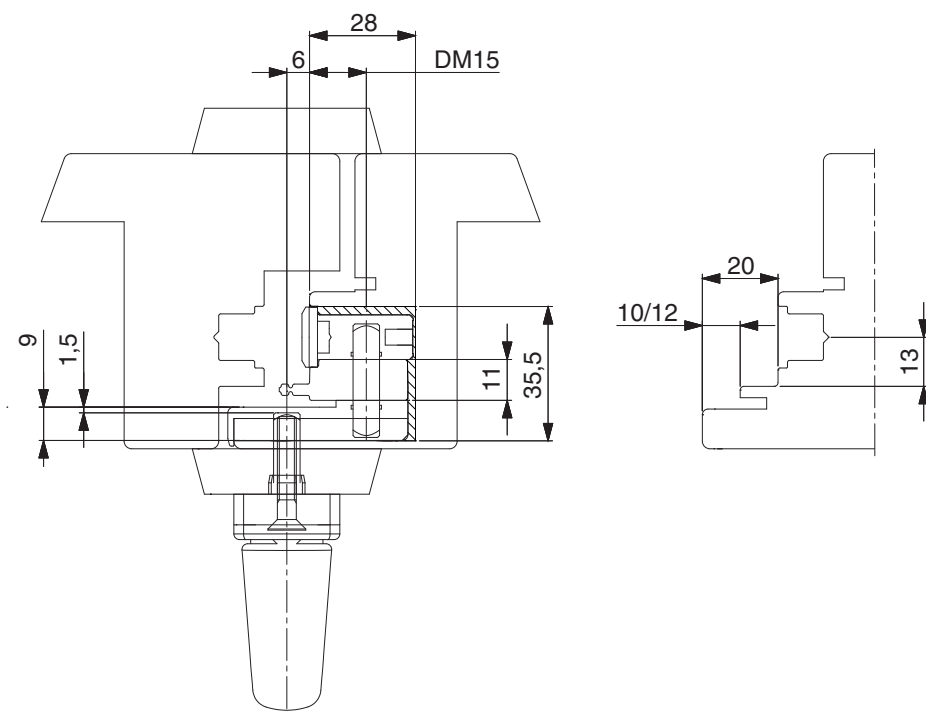

Disegno di montaggio profilo A12/AB20/sc. 13 con guarnizione in battuta piccola

Per ulteriori dettagli del montaggio vedi capitolo "Scatola comando per coprifascetta"