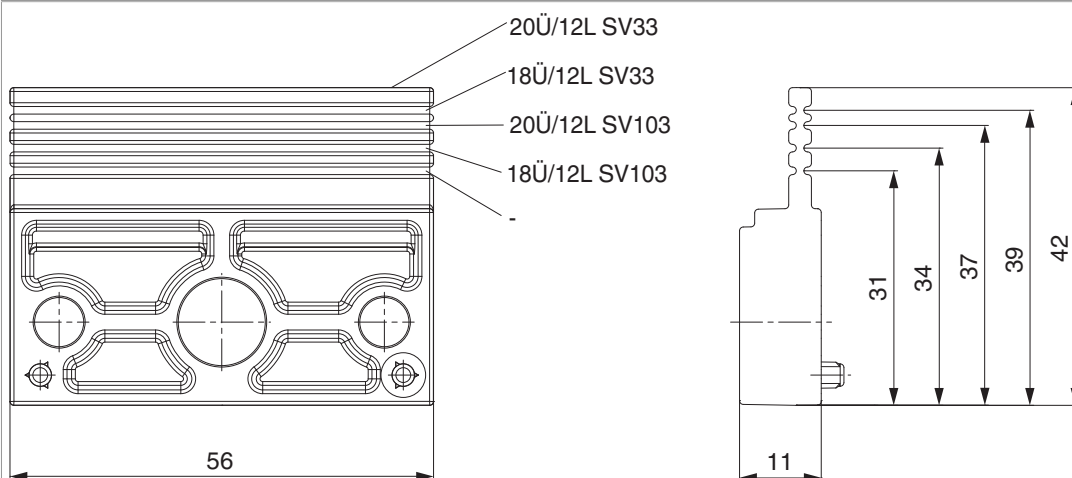

356970 - Spessore intermedio per scatola comando coprifascetta scostamento 13 mm x56mm 10 mm (per SV33, SV103) S=11mm argento

Disegni tecnici

			L			Nº
argento	scostamento 13 mm	10 mm (per SV33, SV103)	56	11	100	356970

Montaggio

Spessore intermedio per scatola comando coprifascetta

Montaggio:

Adattare lo spessore intermedio per scatola comando coprifascetta al tipo di battuta utilizzata accorciando opportunamente la parte superiore.

Tabella profili

Profilo			Guarnizione in battuta	Scatola comando per coprifascetta	
L	B	Scost.		Codice articolo	Entrata maniglia
12	18	13	piccolo	102233	-6
12	20	13	piccolo	102234	-6