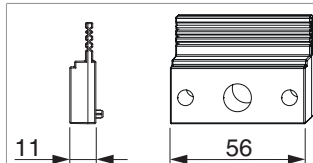

## 356970 - Spessore intermedio per scatola comando coprifascetta scostamento 13 mm x56mm 10 mm (per SV33, SV103) S=11mm argento

### Disegni tecnici

|         |                   |                         | L  |    |     | Nº     |
|---------|-------------------|-------------------------|----|----|-----|--------|
| argento | scostamento 13 mm | 10 mm (per SV33, SV103) | 56 | 11 | 100 | 356970 |

#### Tabella profili

| Profilo |    |        | Guarnizione in battuta | Scatola comando per coprifascetta |                  |
|---------|----|--------|------------------------|-----------------------------------|------------------|
| L       | B  | Scost. |                        | Codice articolo                   | Entrata maniglia |
| 12      | 18 | 13     | piccolo                | 102233                            | -6               |
| 12      | 20 | 13     | piccolo                | 102234                            | -6               |