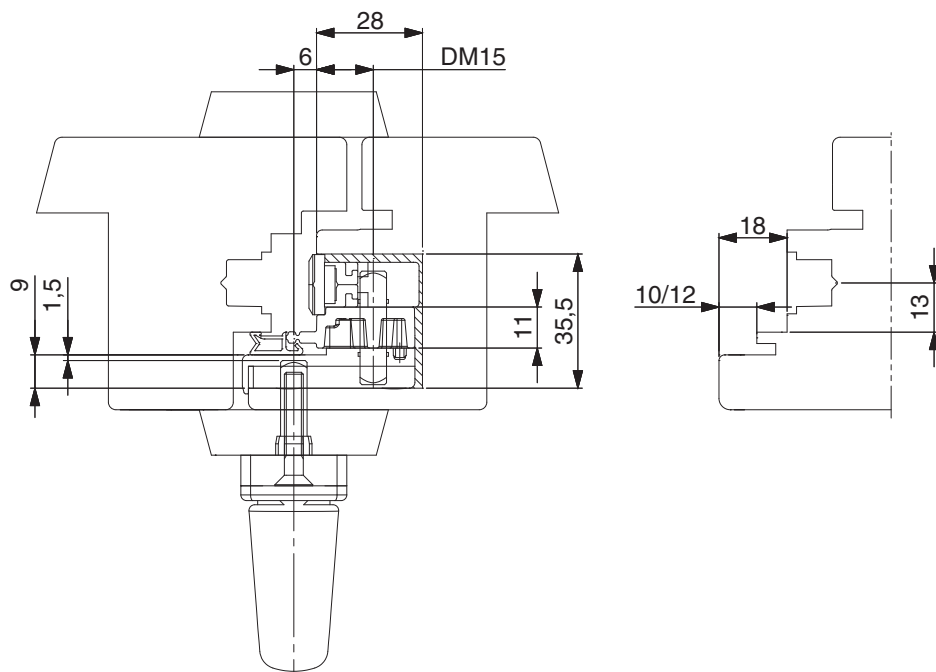

Disegno di montaggio profilo A12/AB18/sc. 13 con guarnizione in battuta piccola