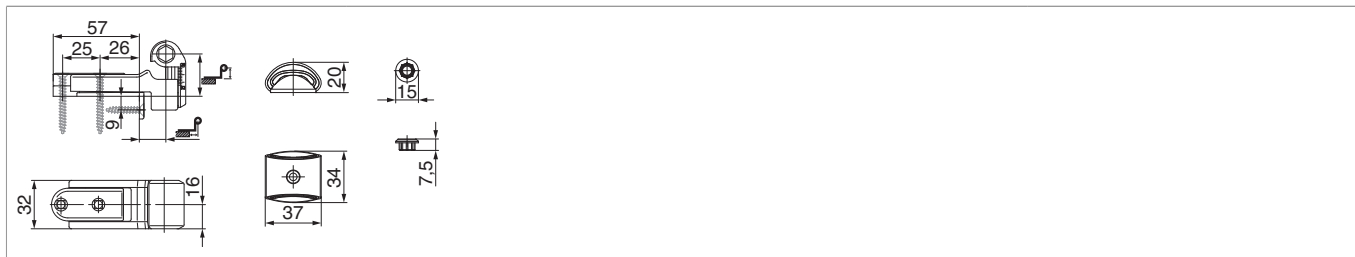

## 56944 - Bandella corta monoblocco per apripersiana dall'interno reg. lat. con ang. d' appogg. GO= 24-32 CR= 18 gr. 0 nero opaco

### Disegni tecnici

nero opaco	gr. 0	58 - 74	24 - 32	18	3	10	56944 <sup>1) 2)</sup>

<sup>1)</sup> Profondità spalletta riferite a persiane con spessore 30 mm

<sup>2)</sup> Queste bandelle non possono essere applicato come elemento portante!