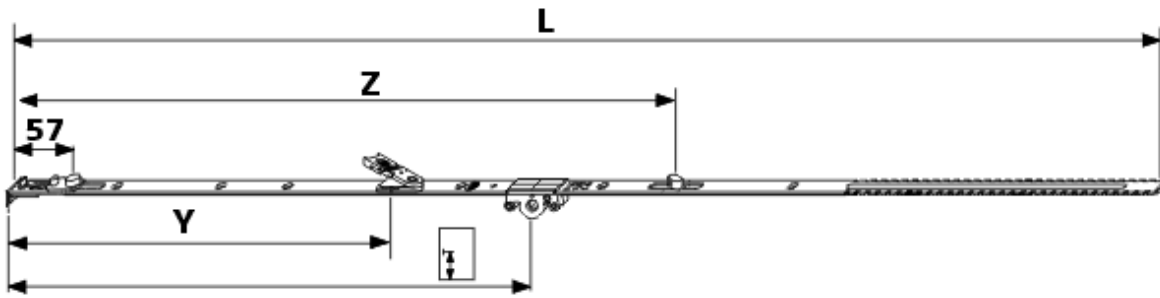

CREMONESE

						Z			Y		Pos. viti	L
M52405	55995	1.001	1.250	500	1	635	57	1	365	6	19.5, 100, 26	1110
M52408	55998	1.850	2.100	1.050	2	635, 1370	57	1	915	10	19.5, 100, 32	1960