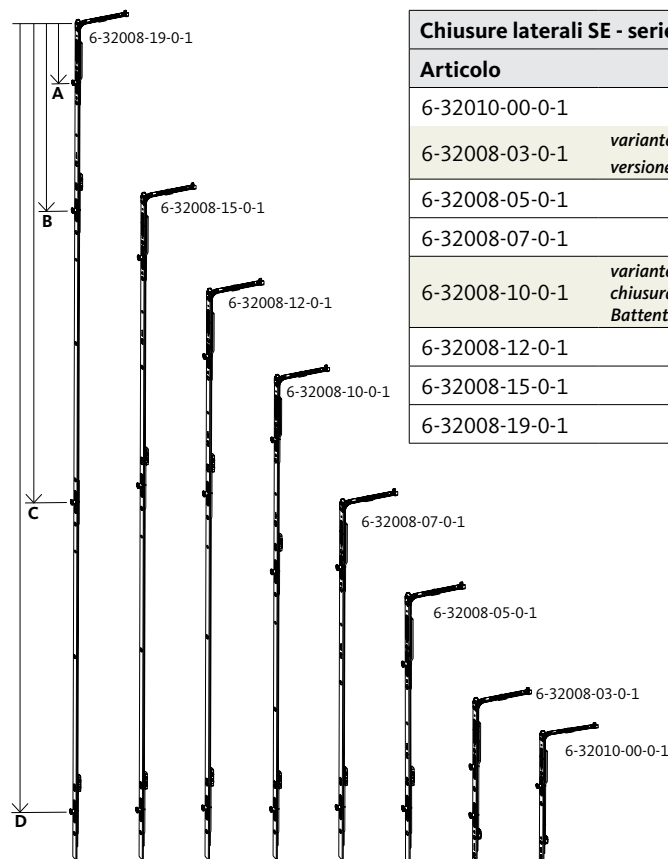

Chiusure laterali - serie 6-32075 - campo d'applicazione							
Articolo	HBB	L	A	B	C	PC	
6-32075-05-0-1	721 - 1100	530	428			1	
6-32075-07-0-1	1101 - 1350	740	638			1	
6-32075-12-0-1	1351 - 1850	1190	428	1088		2	
6-32075-15-0-1	1851 - 2100	1450	638	1348		2	
6-32075-19-0-1	2101 - 2500	1890	428	1088	1788	3	

Chiusure laterali SE - serie 6-32008 - campo d'applicazione								
Articolo	HBB	L	A	B	C	D	PC	
6-32010-00-0-1	451 - 720	215	139				1	
6-32008-03-0-1	451 - 720	330					2	
6-32008-05-0-1	721 - 1100	530	139	428			2	
6-32008-07-0-1	1101 - 1350	740	139	638			2	
6-32008-10-0-1	-	1050	139	428	948		3	
6-32008-12-0-1	1351 - 1850	1190	139	428	1088		3	
6-32008-15-0-1	1851 - 2100	1450	139	638	1348		3	
6-32008-19-0-1	2101 - 2350	1890	139	428	1088	1788	4	